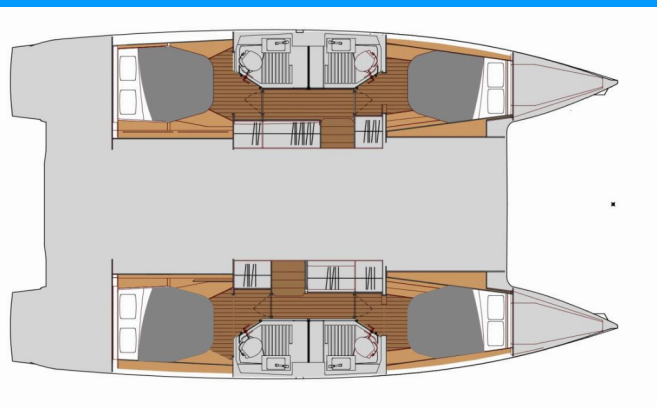

FONTAINE PAJOT ASTREA 42

Deutz

Katamarán Fountaine Pajot Astrea 42 „Deutz“, postaveno v roce 2025, je kotveno v Marina D'Arechi, - Itálie. Jachta má 4 + 1 kajut, může ubytovat 8 + 2 + 1 osob a má 4 toalet/sprch.

SPECIFIKACE JACHTY

Základna Pronájmu

Marina D'Arechi, Itálie

ID Jachty

8432

Značka

Fountaine Pajot

Název

Deutz

Rok Výroby

2025

Délka

12.58 m

Kajuty

4 + 1

Lůžka

8 + 2 + 1

WC/Sprcha

4

STANDARDNÍ VYBAVENÍ JACHTY

Bezpečnost

VHF rádio (GARMIN 1 Smart Cruising)

Elektronika

Bildge čerpadlo – elektrické, Generátor (9Kw), Invertor (2000 W - 220 V / 50 Hz or 110 V / 60 Hz), Klimatizace (in dinette and in each cabin), Přípojka břehového napájení (220 V / 50 Hz or 110V / 60 Hz), Solární panely (about 1Kw), Watermaker – Odsolovač vody (150 Lt/h), Zásuvky 12V (Interior and exterior)

Interiér

Convertible table in salon, Curtains (In cabins), Elektrické WC, LED svítidla, Pračka/sušička, Ventilátory (12 V)

Kuchyňka

Lednička (12 V / 130 l), Tlakový vodní systém, Trouba, Vodní pumpa

Navigace

AIS (GARMIN 1 Smart Cruising), Autopilot (GARMIN 1 Smart Cruising), GPS mapový plotter (GPS 8410, 2 x multi GMI20), Radar

Paluba

Bimini, Cockpit grill (Gas plancha in cockpit), Elektrický kotevní vrátek (1000 W), Fendry, Hydraulická zvedací koupací plošina (max. 150 kg), Kotva s řetězem (20 kg), Lednička v kokpitě, Mooring Cleats, Venkovní sprcha na zádi

Plachty

Electric main sail winch, Lazy bag, Lazy jacks

Pohodlí

Palubní polštáře, Polštáře do kokpitu

Zábava

FUSION sound system (Bluetooth 4 Sp), TV antenna