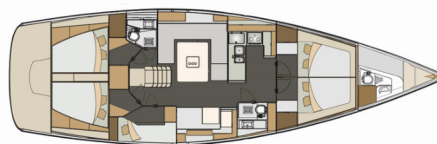

ELAN IMPRESSION 50

P & B

Plachetnice Elan Impression 50 „P & B“, postaveno v roce 2015, je kotveno v ACI Marina Split, Split - Chorvatsko. Jachta má 5 + 1 kajut, může ubytovat 10 + 2 osob a má 2 + 1 toalet/sprch.

P & B

Rok Výroby

2015

Délka

15.20 m

Kajuty

5 + 1

Lůžka