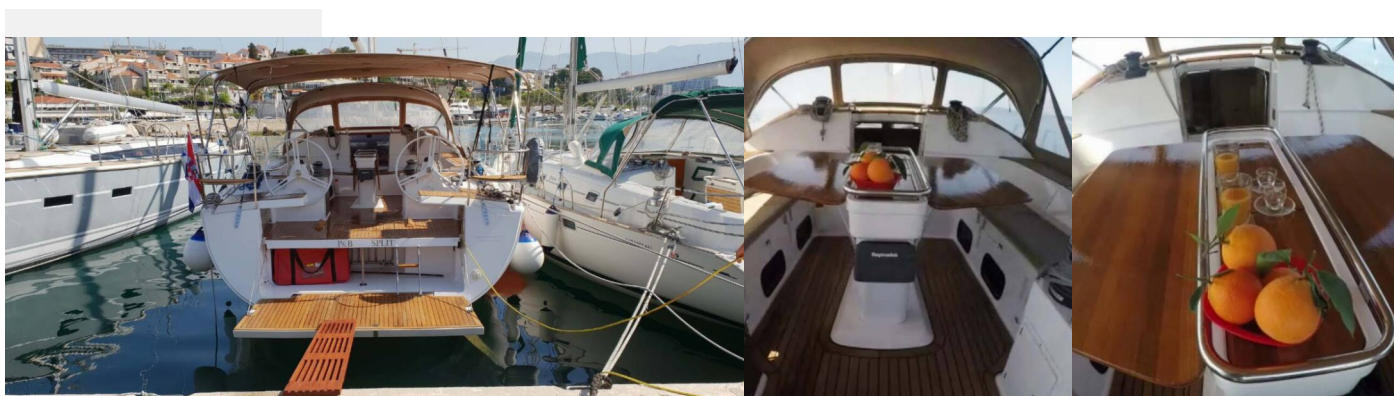

CENA / TYDNY

16.05. - 23.05.2026 3.300 €	23.05. - 30.05.2026 4.000 €	30.05. - 06.06.2026 Rezerwowano	06.06. - 13.06.2026 Rezerwowano
13.06. - 20.06.2026 2.723 € ~~4.950 €~~	20.06. - 27.06.2026 Rezerwowano	27.06. - 04.07.2026 3.242 € ~~5.250 €~~	04.07. - 11.07.2026 3.242 € ~~5.250 €~~
11.07. - 18.07.2026 3.365 € ~~5.450 €~~	18.07. - 25.07.2026 3.365 € ~~5.450 €~~	25.07. - 01.08.2026 3.365 € ~~5.450 €~~	01.08. - 08.08.2026 Rezerwowano
08.08. - 15.08.2026 3.413 € ~~5.250 €~~	15.08. - 22.08.2026 Rezerwowano	22.08. - 29.08.2026 3.055 € ~~4.700 €~~	29.08. - 05.09.2026 Rezerwowano
05.09. - 12.09.2026 3.150 € ~~4.200 €~~	12.09. - 19.09.2026 Rezerwowano	19.09. - 26.09.2026 Rezerwowano	26.09. - 03.10.2026 Rezerwowano
03.10. - 10.10.2026 2.175 € ~~2.900 €~~	10.10. - 17.10.2026 2.175 € ~~2.900 €~~	17.10. - 24.10.2026 2.175 € ~~2.900 €~~	24.10. - 31.10.2026 2.175 € ~~2.900 €~~
31.10. - 07.11.2026 2.175 € ~~2.900 €~~	07.11. - 14.11.2026 2.175 € ~~2.900 €~~	14.11. - 21.11.2026 2.175 € ~~2.900 €~~	21.11. - 28.11.2026 2.175 € ~~2.900 €~~

WEB

najachty.pl

TELEFON

+48 882 071 532

E-MAIL

biuro@najachty.pl

NAJACHTY

ul. Pi. Świętej Małgorzaty 1-2/42B, 58-100, Świdnica, Polsko