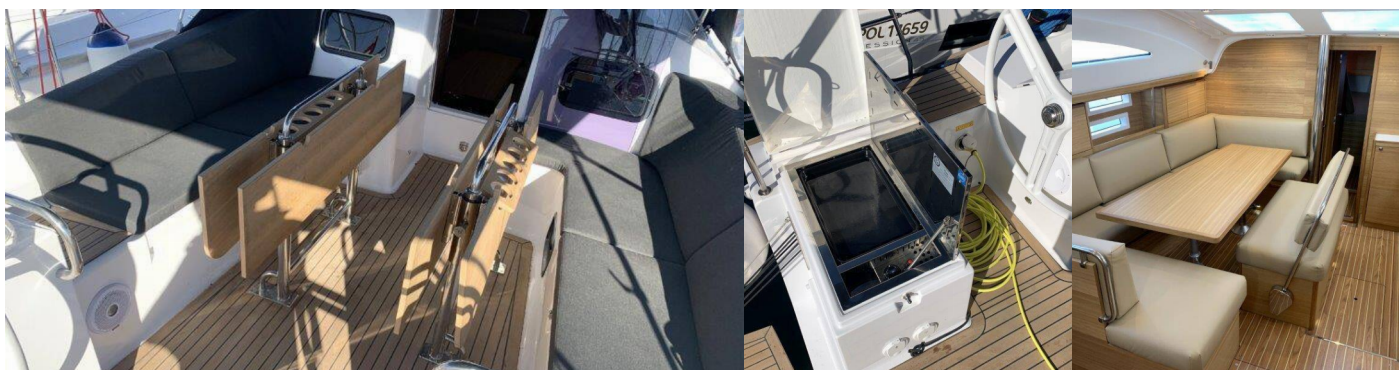

CENA / TYDNY

08.11. - 31.12.2026

Rezervováno

WEB

najachty.pl

TELEFON

+48 882 071 532

E-MAIL

biuro@najachty.pl

NAJACHTY

ul. Pi. Świętej Małgorzaty 1-2/42B, 58-100, Świdnica, Polsko