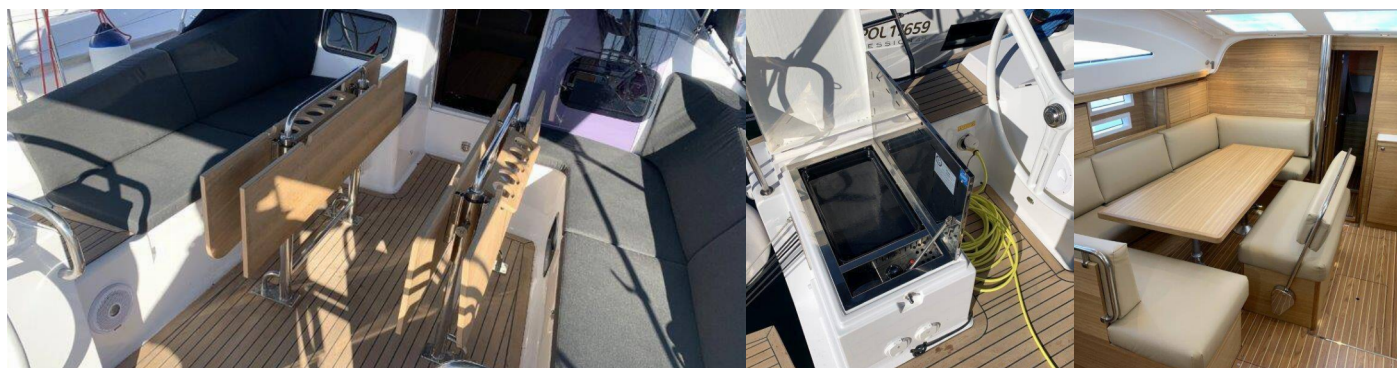

CENA / TYDNY

16.05. - 23.05.2026 1.380 € ~~2.300 €~~	23.05. - 30.05.2026 Rezervováno	30.05. - 06.06.2026 Rezervováno	06.06. - 13.06.2026 1.983 € ~~3.050 €~~
13.06. - 20.06.2026 Rezervováno	20.06. - 27.06.2026 Rezervováno	27.06. - 04.07.2026 Rezervováno	04.07. - 11.07.2026 Rezervováno
11.07. - 18.07.2026 2.568 € ~~3.950 €~~	18.07. - 25.07.2026 Na výběr	25.07. - 01.08.2026 2.625 € ~~3.750 €~~	01.08. - 08.08.2026 Rezervováno
08.08. - 15.08.2026 Na výběr	15.08. - 22.08.2026 Rezervováno	22.08. - 29.08.2026 2.513 € ~~3.350 €~~	29.08. - 05.09.2026 Rezervováno
05.09. - 12.09.2026 3.015 € ~~3.350 €~~	12.09. - 19.09.2026 2.945 € ~~3.100 €~~	19.09. - 10.10.2026 Rezervováno	10.10. - 17.10.2026 1.170 € ~~1.950 €~~
17.10. - 24.10.2026 1.020 € ~~1.700 €~~	24.10. - 31.10.2026 1.020 € ~~1.700 €~~	31.10. - 07.11.2026 1.110 € ~~1.850 €~~	08.11. - 31.12.2026 Rezervováno

WEB

najachty.pl

TELEFON

+48 882 071 532

E-MAIL

biuro@najachty.pl

NAJACHTY

ul. Pi. Świętej Małgorzaty 1-2/42B, 58-100, Świdnica, Polsko