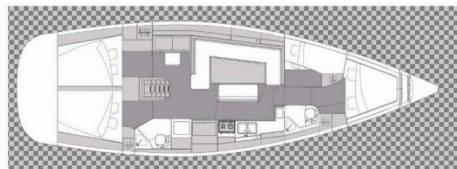

ELAN IMPRESSION 45.1

Lena

Plachetnice Elan Impression 45.1 „Lena“, postaveno v roce 2020, je kotveno v Pula, Marina Polesana, - Chorvatsko. Jachta má 4 kajut, může ubytovat 8 + 2 osob a má 2 toalet/sprch.

Lena

Rok Výroby

2020

Délka

13.51m

Kajuty

4

Lůžka