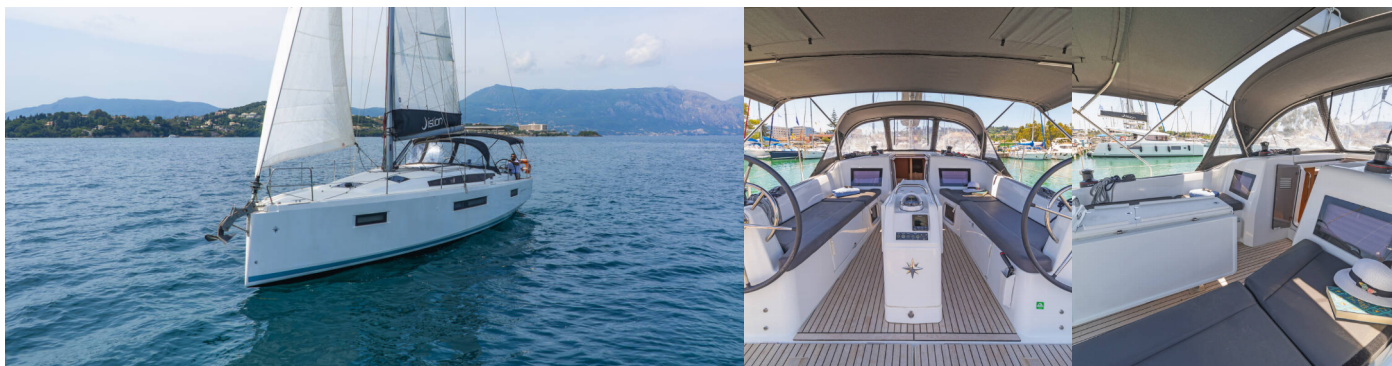

CENA / TYDNY

25.04. - 02.05.2026 Rezervováno	02.05. - 09.05.2026 Rezervováno	09.05. - 16.05.2026 Rezervováno	16.05. - 23.05.2026 Rezervováno
23.05. - 30.05.2026 Rezervováno	30.05. - 06.06.2026 Rezervováno	06.06. - 13.06.2026 Rezervováno	13.06. - 20.06.2026 Rezervováno
20.06. - 27.06.2026 Rezervováno	27.06. - 04.07.2026 Rezervováno	04.07. - 11.07.2026 3.740 € ~~4.400 €~~	11.07. - 18.07.2026 3.740 € ~~4.400 €~~
18.07. - 25.07.2026 3.740 € ~~4.400 €~~	25.07. - 08.08.2026 Rezervováno	08.08. - 15.08.2026 4.335 € ~~5.100 €~~	15.08. - 22.08.2026 Rezervováno
22.08. - 12.09.2026 Rezervováno	12.09. - 19.09.2026 Rezervováno	19.09. - 26.09.2026 Rezervováno	26.09. - 03.10.2026 Na výběr
03.10. - 10.10.2026 Rezervováno	10.10. - 24.10.2026 Rezervováno	24.10. - 31.10.2026 Rezervováno	31.10. - 07.11.2026 Rezervováno

WEB

najachty.pl

TELEFON

+48 882 071 532

E-MAIL

biuro@najachty.pl

NAJACHTY

ul. Pi. Świętej Małgorzaty 1-2/42B, 58-100, Świdnica, Polsko