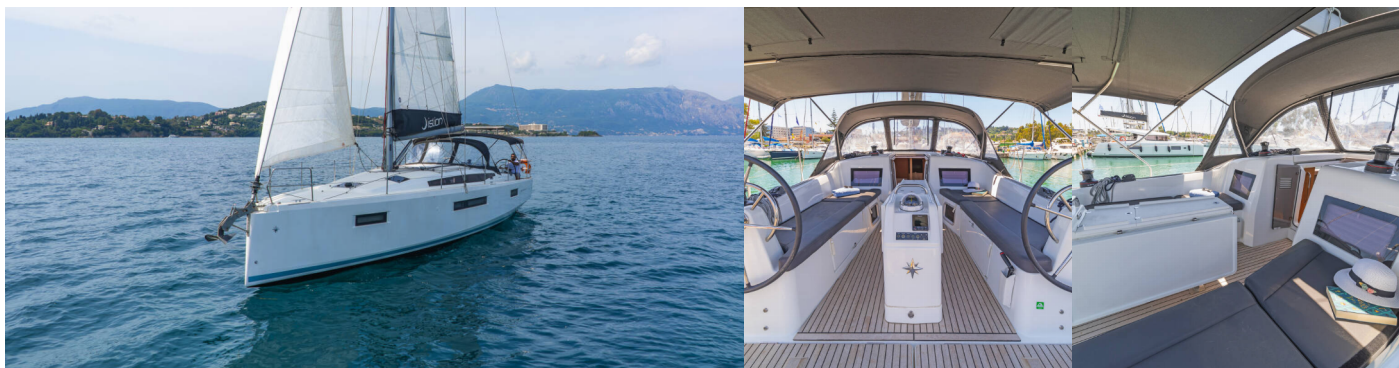

CENA / TYDNY

07.11. - 14.11.2026

2.430 € ~~2.700 €~~

14.11. - 21.11.2026

2.430 € ~~2.700 €~~

21.11. - 31.12.2026

Rezerwováno

WEB

najachty.pl

TELEFON

+48 882 071 532

E-MAIL

biuro@najachty.pl

NAJACHTY

ul. Pi. Świętej Małgorzaty 1-2/42B, 58-100, Świdnica, Polsko