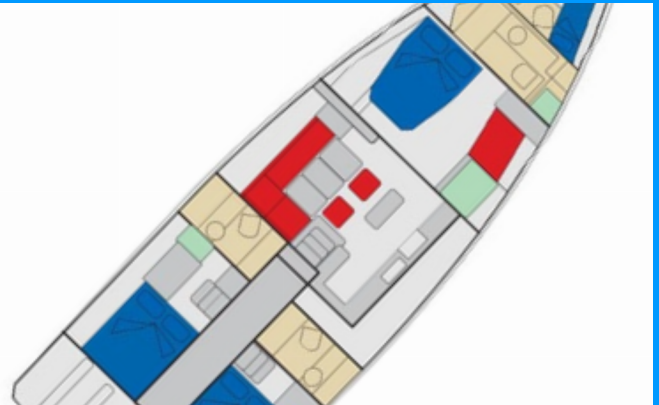

JEANNEAU 55

Marina

Plachetnice Jeanneau 55 „Marina“, postaveno v roce 2025, je kotveno v Salerno, - Itálie. Jachta má 3 + 1 kajut, může ubytovat 6 + 2 + 1 osob a má 3 + 1 toalet/sprch.

SPECIFIKACE JACHTY

Rok Výroby

2025

Délka

16.98 m

Kajuty

3 + 1

Lůžka

6 + 2 + 1