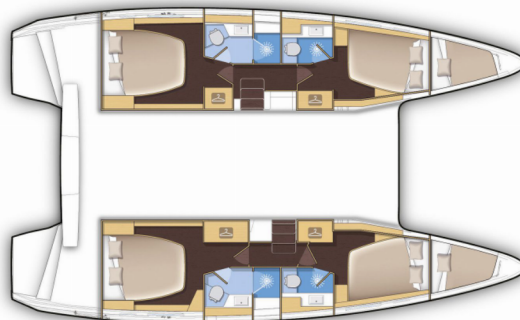

LAGOON 42

Amici

Katamarán Lagoon 42 „Amici“, postaveno v roce 2020, je kotveno v Athens, Alimos marina, - Řecko. Jachta má 6 kajut, může ubytovat 10 + 2 osob a má 4 toalet/sprch.

SPECIFIKACE JACHTY

Základna Pronájmu

2020

Délka

12.80 m

Kajuty

6

Lůžka

10 + 2

Max. Počet Osob

Interiér

Elektrické WC, Rozkládací stůl, Ventilátory v kajutách

Navigace

Autopilot, Echolot/Hloubkoměr, GPS mapový plotter – kokpit, Log, Speed, Depth- echo sounder, Wind/speed/depth instruments

Paluba

Bimini mini, Galley in cockpit, Sprayhood