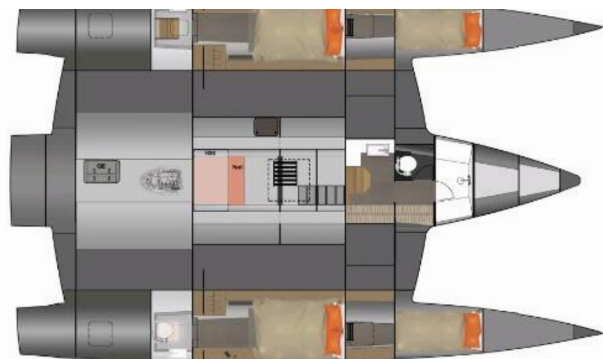

CENA / TYDNY

16.05. - 29.05.2026

Rezerwowano

30.05. - 06.06.2026

Rezerwowano

06.06. - 13.06.2026

Rezerwowano

13.06. - 20.06.2026

Rezerwowano

20.06. - 27.06.2026

Rezerwowano

27.06. - 04.07.2026

Rezerwowano

04.07. - 11.07.2026

Rezerwowano

11.07. - 25.07.2026

Rezerwowano

25.07. - 01.08.2026

Rezerwowano

01.08. - 08.08.2026

Rezerwowano

15.08. - 22.08.2026

Rezerwowano

22.08. - 29.08.2026

Rezerwowano

29.08. - 05.09.2026

Rezerwowano

05.09. - 12.09.2026

Rezerwowano

12.09. - 19.09.2026

Rezerwowano

19.09. - 26.09.2026

Rezerwowano

03.10. - 10.10.2026

Rezerwowano

24.10. - 04.11.2026

Rezerwowano

WEB

najachty.pl

TELEFON

+48 882 071 532

E-MAIL

biuro@najachty.pl

NAJACHTY

ul. Pi. Świętej Małgorzaty 1-2/42B, 58-100, Świdnica, Polsko