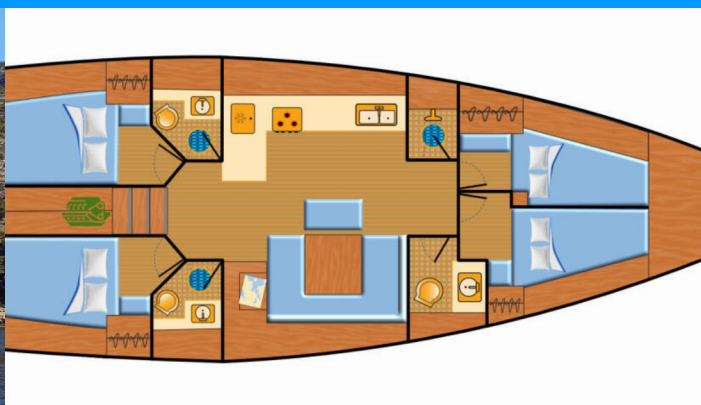

BAVARIA CRUISER 45

Eva

Plachetnice Bavaria Cruiser 45 „Eva“, postaveno v roce 2012, je kotveno v Palma de Mallorca, Marina Naviera Balear, - Španělsko . Jachta má 4 kajuty, může ubytovat 8 osob a má 3 toalet/sprch.

Eva

Rok Výroby

2012

Délka

14.27 m

Kajuty

4

Lůžka