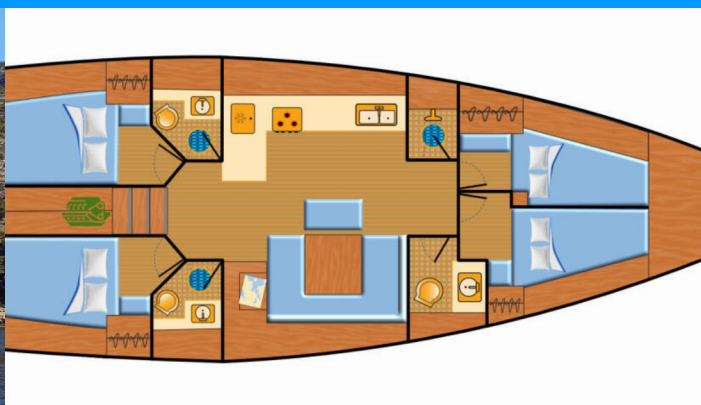

BAVARIA CRUISER 45

Eva

Plachetnice Bavaria Cruiser 45 „Eva“, postaveno v roce 2012, je kotveno v Palma de Mallorca, Marina Naviera Balear, - Španělsko . Jachta má 4 kajut, může ubytovat 8 osob a má 3 toalet/sprch.

Eva

Rok Výroby

2012

Délka

14.27 m

Kajuty

4

Lůžka