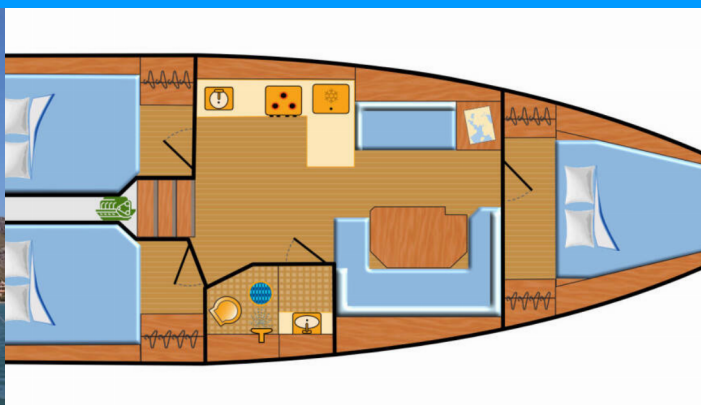

BAVARIA C38

Levante

Plachetnice Bavaria C38 „Levante“, postaveno v roce 2023, je kotveno v Palma de Mallorca, Marina Naviera Balear, - Španělsko . Jachta má 3 kajut, může ubytovat 6 osob a má 1 toalet/sprch.