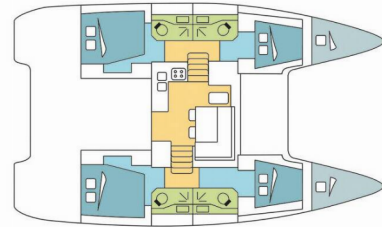

LAGOON 40

VITA

Katamarán Lagoon 40 „VITA“, postaveno v roce 2025, je kotveno v Trogir, Yachtclub Seget (Marina Baotic), - Chorvatsko. Jachta má 4 + 2 kajut, může ubytovat 8 + 2 + 2 osob a má 4 toalet/sprch.

VITA

Rok Výroby

2025

Délka

11.74 m

Kajuty

4 + 2

Lůžka