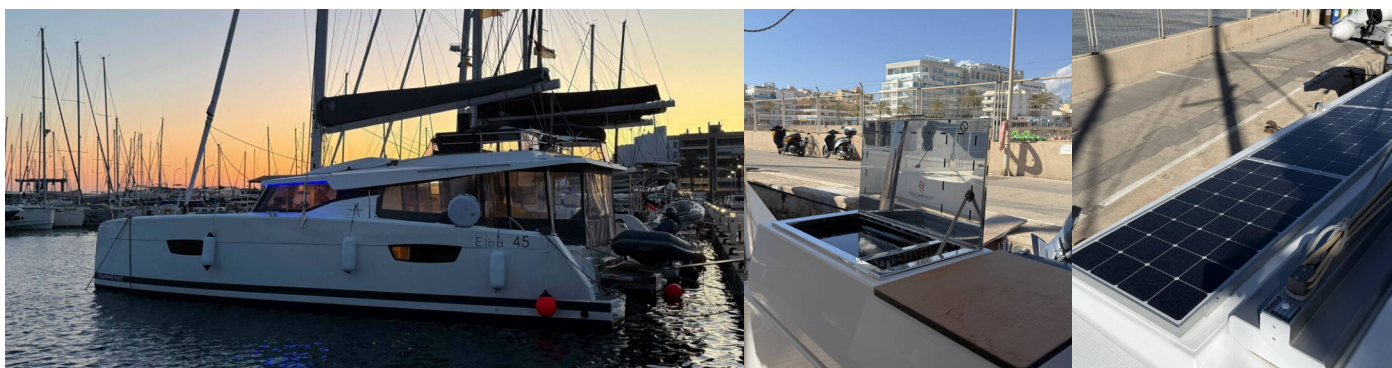

CENA / TYDNY

16.05. - 23.05.2026 5.588 € ~~7.450 €~~	23.05. - 30.05.2026 Rezervováno	30.05. - 06.06.2026 7.650 € ~~10.200 €~~	06.06. - 13.06.2026 7.650 € ~~10.200 €~~
13.06. - 20.06.2026 7.650 € ~~10.200 €~~	20.06. - 27.06.2026 Rezervováno	27.06. - 11.07.2026 Rezervováno	11.07. - 18.07.2026 11.008 € ~~12.950 €~~
18.07. - 25.07.2026 Rezervováno	25.07. - 01.08.2026 Rezervováno	01.08. - 08.08.2026 Rezervováno	08.08. - 15.08.2026 Rezervováno
15.08. - 22.08.2026 11.008 € ~~12.950 €~~	22.08. - 29.08.2026 11.008 € ~~12.950 €~~	29.08. - 05.09.2026 11.008 € ~~12.950 €~~	05.09. - 12.09.2026 9.520 € ~~11.200 €~~
12.09. - 19.09.2026 9.520 € ~~11.200 €~~	19.09. - 26.09.2026 Rezervováno	26.09. - 03.10.2026 7.183 € ~~8.450 €~~	03.10. - 17.10.2026 Rezervováno
17.10. - 24.10.2026 5.313 € ~~6.250 €~~	24.10. - 31.10.2026 5.313 € ~~6.250 €~~	31.10. - 07.11.2026 5.313 € ~~6.250 €~~	07.11. - 14.11.2026 5.313 € ~~6.250 €~~
14.11. - 21.11.2026 5.313 € ~~6.250 €~~	21.11. - 28.11.2026 5.313 € ~~6.250 €~~	28.11. - 05.12.2026 6.250 €	

WEB

najachty.pl

TELEFON

+48 882 071 532

E-MAIL

biuro@najachty.pl

NAJACHTY

ul. Pi. Świętej Małgorzaty 1-2/42B, 58-100, Świdnica, Polsko