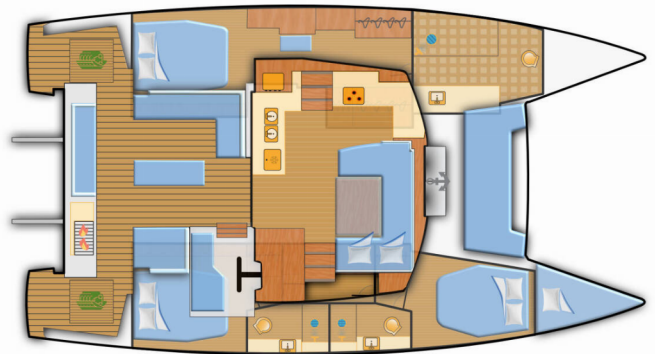

FONTAINE PAJOT ELBA 45

Yara

Katamarán Fountaine Pajot Elba 45 „Yara“, postaveno v roce 2025, je kotveno v Mallorca, Can Pastilla, - Španělsko . Jachta má 3 + 1 kajut, může ubytovat 6 + 2 + 1 osob a má 3 toalet/sprch.

Yara

Rok Výroby

2025

Délka

13.45 m

Kajuty

3 + 1

Lůžka