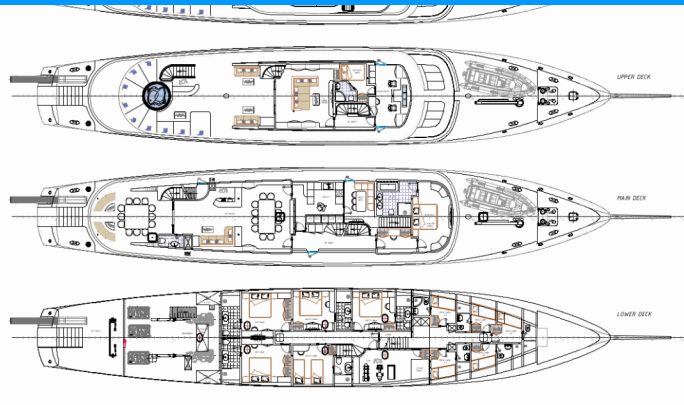

# MAIA

Maia

Motorová jachta Maia „Maia“, postaveno v roce 2025, je kotveno v Split Harbour, - Chorvatsko. Jachta má 6 kajut, může ubytovat 12 osob a má 6 toalet/sprch.

**Maia**

Rok Výroby

**2025**

Délka

**53.10 m**

Kajuty

**6**

Lůžka