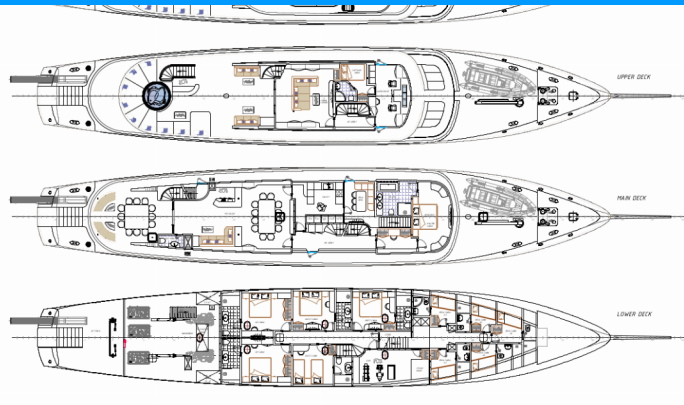

MAIA

Maia

Motorová jachta Maia „Maia“, postaveno v roce 2025, je kotveno v Split Harbour, - Chorvatsko. Jachta má 6 kajut, může ubytovat 12 osob a má 6 toalet/sprch.

SPECIFIKACE JACHTY

Základna Pronájmu

Split Harbour, Chorvatsko

ID Jachty

8305

Značka

Custom Made

Název

Maia

Rok Výroby

2025

Délka

53.10 m

Kajuty

6

Lůžka

12

WC/Sprcha

6