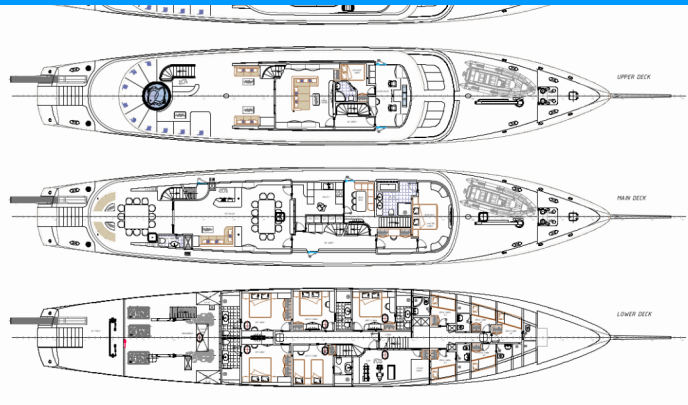

# MAIA

Maia

Motorová jachta Maia „Maia“, postaveno v roce 2025, je kotveno v Split Harbour, - Chorvatsko. Jachta má 6 kajut, může ubytovat 12 osob a má 6 toalet/sprch.

**Maia**

Rok Výroby

**2025**

Délka

**53.10 m**

Kajuty

**6**

Lůžka