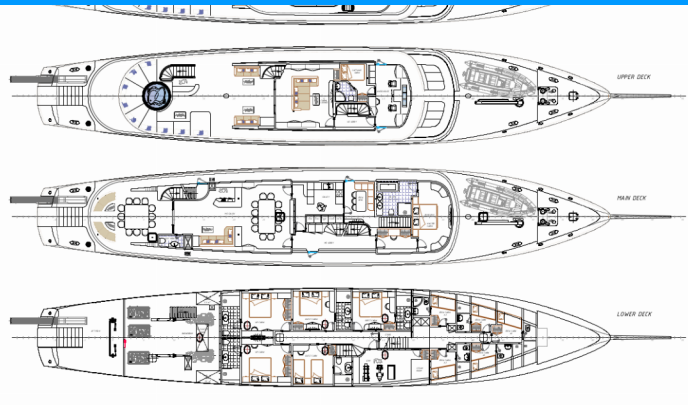

MAIA

Maia

Motorová jachta Maia „Maia“, postaveno v roce 2025, je kotveno v Split Harbour, - Chorvatsko. Jachta má 6 kajut, může ubytovat 12 osob a má 6 toalet/sprch.

SPECIFIKACE JACHTY

Základna Pronájmu

Split Harbour, Chorvatsko

ID Jachty

8305

Značka

Custom Made

Název

Maia

Rok Výroby

2025

Délka

53.10 m

Kajuty

6

Lůžka

12

WC/Sprcha

6