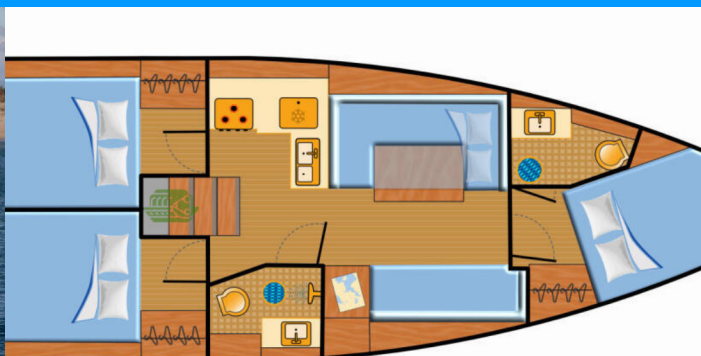

SUN ODYSSEY 380

Lidija

Plachetnice Sun Odyssey 380 „Lidija“, postaveno v roce 2023, je kotveno v Pula – Marina Veruda, Pula – Chorvatsko. Jachta má 3 kajut, může ubytovat 6 + 2 osob a má 2 toalet/sprch.