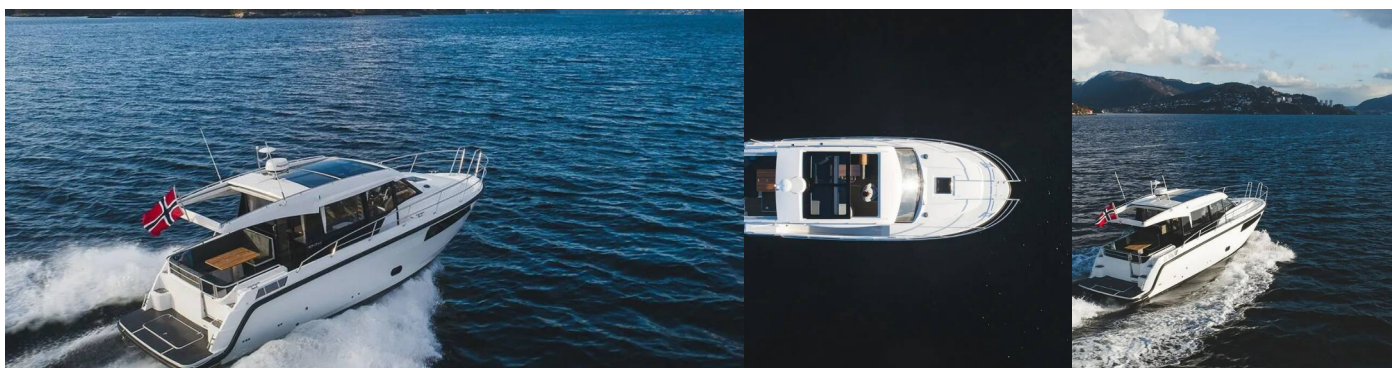

CENA / TYDNY

25.04. - 02.05.2026 3.300 € ~~4.400 €~~	02.05. - 09.05.2026 3.300 € ~~4.400 €~~	09.05. - 16.05.2026 3.300 € ~~4.400 €~~	16.05. - 23.05.2026 3.300 € ~~4.400 €~~
23.05. - 30.05.2026 3.675 € ~~4.900 €~~	30.05. - 06.06.2026 3.863 € ~~5.150 €~~	06.06. - 13.06.2026 3.863 € ~~5.150 €~~	13.06. - 20.06.2026 Rezerwowano
20.06. - 04.07.2026 Rezerwowano	04.07. - 11.07.2026 Rezerwowano	11.07. - 18.07.2026 5.103 € ~~6.300 €~~	18.07. - 25.07.2026 Rezerwowano
25.07. - 01.08.2026 5.508 € ~~6.800 €~~	01.08. - 15.08.2026 Rezerwowano	15.08. - 22.08.2026 5.103 € ~~6.300 €~~	22.08. - 29.08.2026 4.860 € ~~6.000 €~~
29.08. - 05.09.2026 4.536 € ~~5.600 €~~	05.09. - 12.09.2026 4.536 € ~~5.600 €~~	12.09. - 19.09.2026 4.172 € ~~5.150 €~~	19.09. - 26.09.2026 3.969 € ~~4.900 €~~
26.09. - 03.10.2026 3.564 € ~~4.400 €~~	03.10. - 10.10.2026 3.402 € ~~4.200 €~~	10.10. - 17.10.2026 3.402 € ~~4.200 €~~	17.10. - 24.10.2026 3.402 € ~~4.200 €~~
24.10. - 31.10.2026 3.402 € ~~4.200 €~~	31.10. - 07.11.2026 4.200 €		

WEB

najachty.pl

TELEFON

+48 882 071 532

E-MAIL

biuro@najachty.pl

NAJACHTY

ul. Pi. Świętej Małgorzaty 1-2/42B, 58-100, Świdnica, Polsko