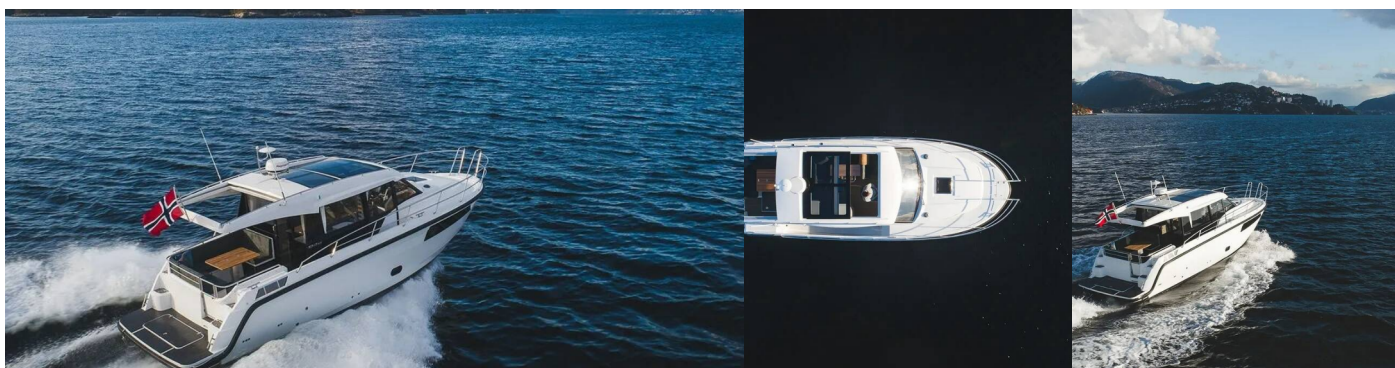

CENA / TYDNY

07.11. - 14.11.2026

4.200 €

14.11. - 21.11.2026

4.200 €

21.11. - 28.11.2026

4.200 €

28.11. - 05.12.2026

4.200 €

05.12. - 12.12.2026

4.200 €

12.12. - 19.12.2026

4.200 €

19.12. - 26.12.2026

4.200 €

WEB

najachty.pl

TELEFON

+48 882 071 532

E-MAIL

biuro@najachty.pl

NAJACHTY

ul. Pi. Świętej Małgorzaty 1-2/42B, 58-100, Świdnica, Polsko