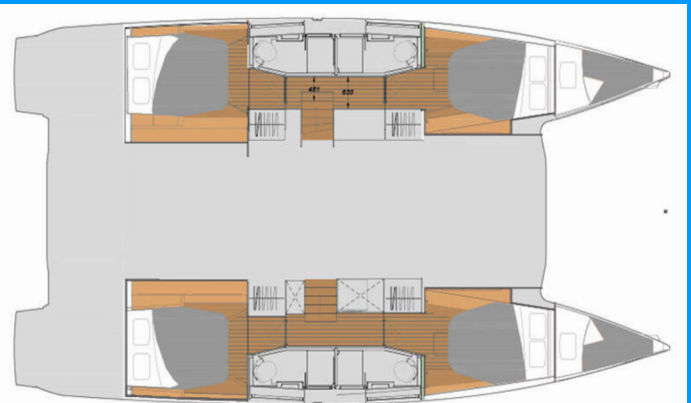

# FONTAINE PAJOT ELBA 45

Alize

Katamarán Fontaine Pajot Elba 45 „Alize“, postaveno v roce 2025, je kotveno v Šibenik - Marina Mandalina, Šibenik - Chorvatsko. Jachta má 4 + 2 kajut, může ubytovat 8 + 2 + 2 osob a má 4 toalet/sprch.

**Alize**

Rok Výroby

**2025**

Délka

**13.45 m**

Kajuty

**4 + 2**

Lůžka