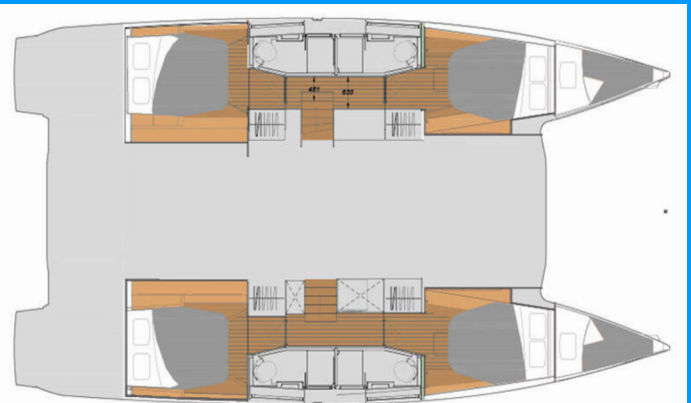

FONTAINE PAJOT ELBA 45

Alize

Katamarán Fontaine Pajot Elba 45 „Alize“, postaveno v roce 2025, je kotveno v Šibenik - Marina Mandalina, Šibenik - Chorvatsko. Jachta má 4 + 2 kajut, může ubytovat 8 + 2 + 2 osob a má 4 toalet/sprch.

Alize

Rok Výroby

2025

Délka

13.45 m

Kajuty

4 + 2

Lůžka