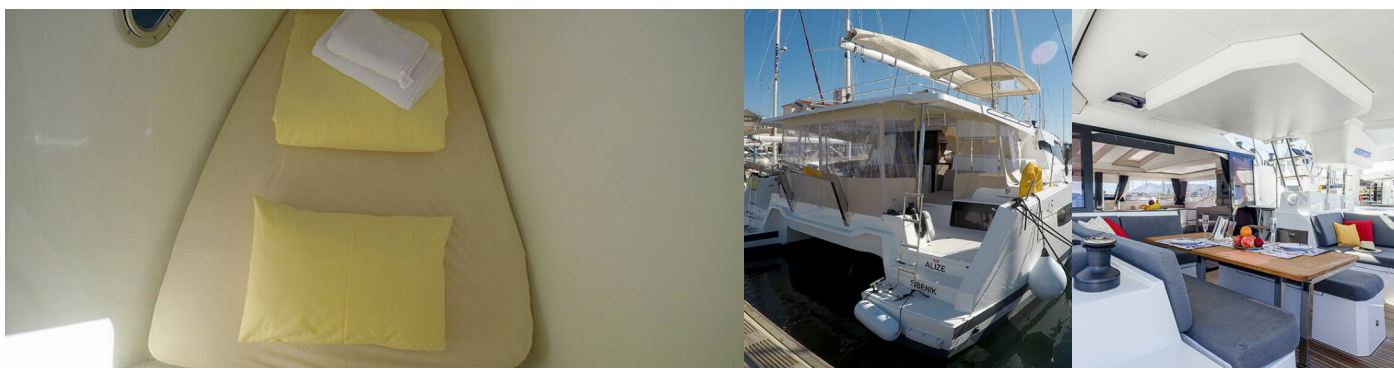

CENA / TYDNY

25.04. - 02.05.2026 3.300 € ~~5.500 €~~	02.05. - 09.05.2026 Rezervováno	14.05. - 17.05.2026 Rezervováno	23.05. - 30.05.2026 6.305 € ~~9.700 €~~
30.05. - 06.06.2026 6.305 € ~~9.700 €~~	06.06. - 13.06.2026 6.305 € ~~9.700 €~~	13.06. - 20.06.2026 8.051 € ~~11.300 €~~	20.06. - 27.06.2026 Rezervováno
27.06. - 04.07.2026 8.051 € ~~11.300 €~~	04.07. - 11.07.2026 Rezervováno	11.07. - 18.07.2026 Rezervováno	18.07. - 25.07.2026 9.548 € ~~13.400 €~~
25.07. - 01.08.2026 Rezervováno	01.08. - 08.08.2026 9.548 € ~~13.400 €~~	08.08. - 15.08.2026 Na výběr	15.08. - 22.08.2026 Rezervováno
22.08. - 29.08.2026 Rezervováno	29.08. - 05.09.2026 Rezervováno	05.09. - 12.09.2026 Rezervováno	12.09. - 19.09.2026 6.413 € ~~8.550 €~~
19.09. - 26.09.2026 Rezervováno	26.09. - 03.10.2026 4.125 € ~~5.500 €~~	03.10. - 10.10.2026 4.125 € ~~5.500 €~~	10.10. - 17.10.2026 4.125 € ~~5.500 €~~
17.10. - 24.10.2026 4.125 € ~~5.500 €~~	24.10. - 31.10.2026 4.125 € ~~5.500 €~~	31.10. - 07.11.2026 4.125 € ~~5.500 €~~	

WEB

najachty.pl

TELEFON

+48 882 071 532

E-MAIL

biuro@najachty.pl

NAJACHTY

ul. Pi. Świętej Małgorzaty 1-2/42B, 58-100, Świdnica, Polsko