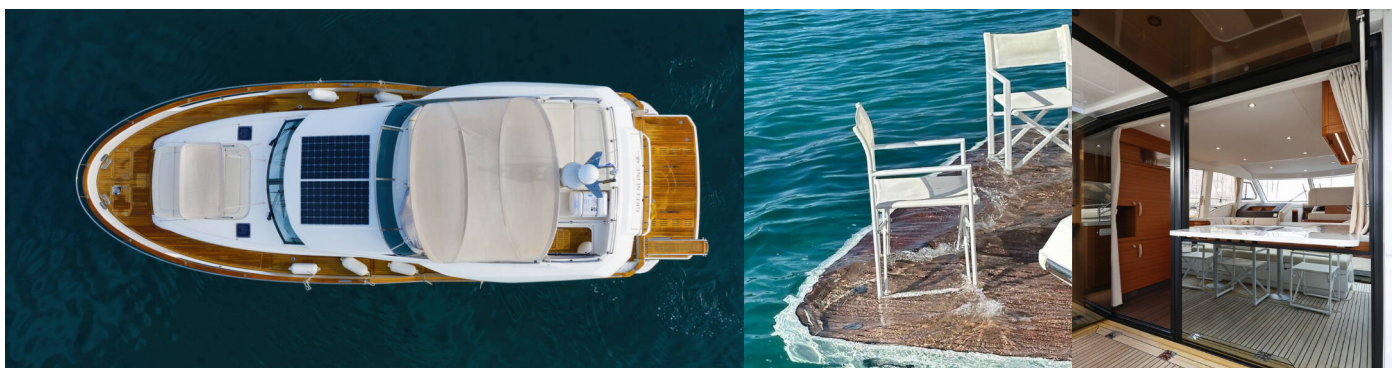

Paluba

Bimini (on Flybridge), Bow sunbathing area, Elektrický kotevní vrátek, Grill/Barbecue/Plancha (Fly bridge kitchen with fridge, electric grill and sink), Hydraulická lávka, Hydraulická zvedací koupací plošina, LED venkovní osvětlení, Týkový kokpit (Eco teak decking in cockpit, side decks, and bathing platform)

Pohodlí

Polštáře s opěradly na záda v kokpitu (on the Flybridge and on cockpit benches)

Zábava

FUSION sound system (with speakers in saloon, cockpit and on Flybridge)