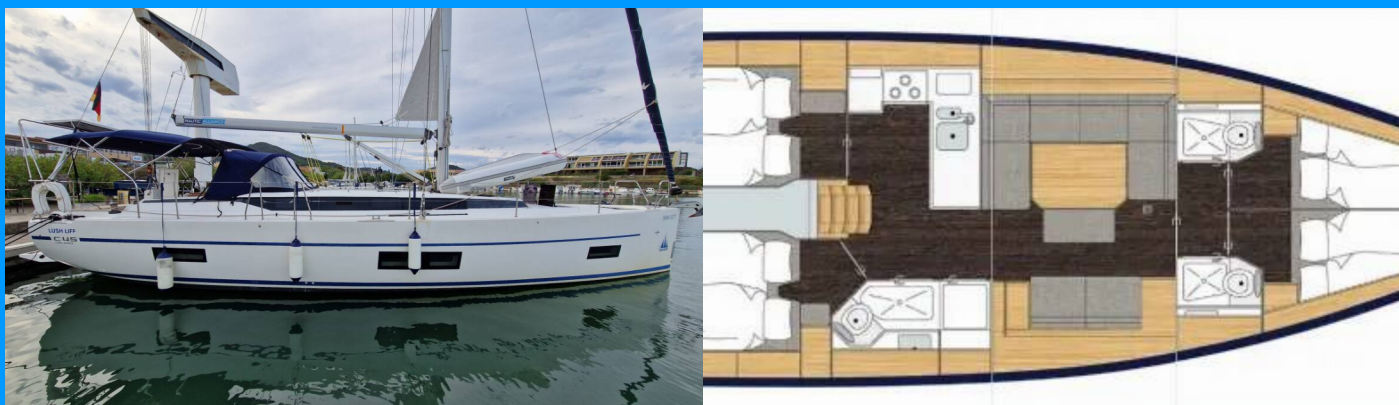

BAVARIA C45 HOLIDAY

Lush Life

Plachetnice Bavaria C45 Holiday „Lush Life“, postaveno v roce 2019, je kotveno v Marina Punat, Krk, Punat (Krk) - Chorvatsko . Jachta má 4 kajut, může ubytovat 8 + 2 osob a má 3 toalet/sprch.

SPECIFIKACE JACHTY

Základna Pronájmu

Marina Punat, Krk, Chorvatsko

ID Jachty

8273

Značka

Bavaria Yachtbau

Název

Lush Life

Rok Výroby

2019

Délka

13.98 m

Kajuty

4

Lůžka