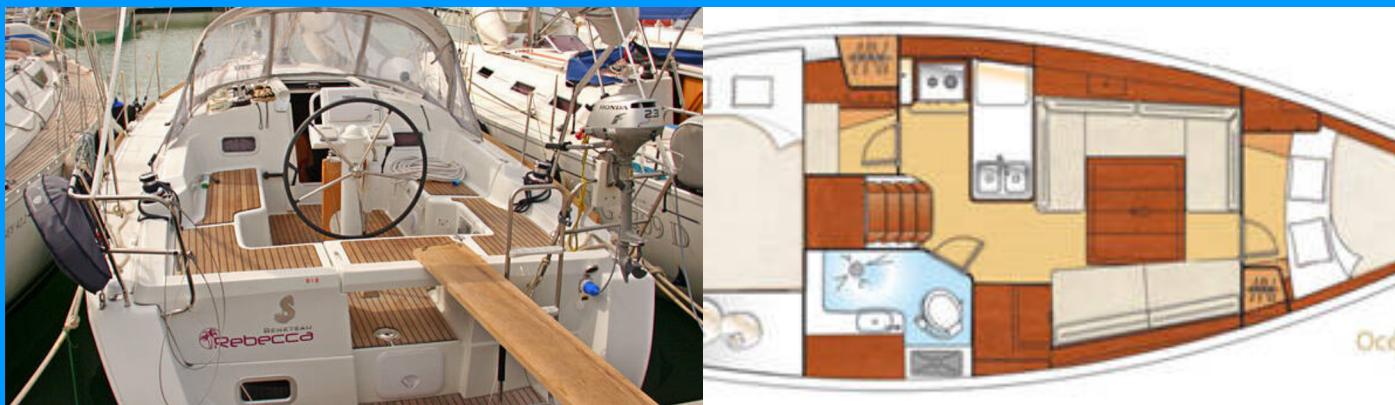

OCEANIS 34

Rebecca

Plachetnice Oceanis 34 „Rebecca“, postaveno v roce 2011, je kotveno v Marina di San Vincenzo Toscana, - Itálie. Jachta má 2 kajuty, může ubytovat 4 + 1 osob a má 1 toalet/sprch.

SPECIFIKACE JACHTY

Základna Pronájmu

Marina di San Vincenzo Toscana, Itálie

ID Jachty

8265

Značka

Bénéteau

Název

Rebecca

Rok Výroby

2011

Délka

10.34 m

Kajuty

2

Lůžka

4 + 1