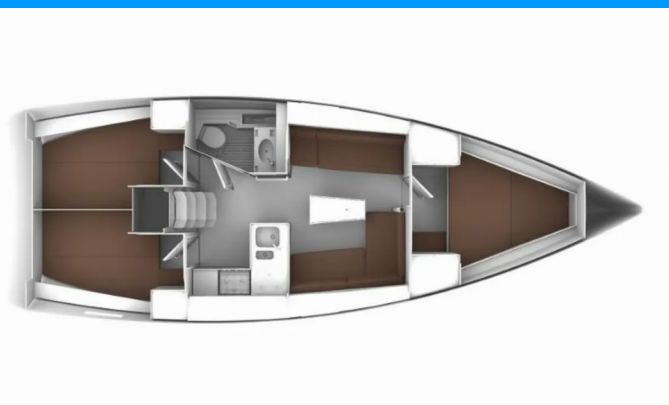

BAVARIA CRUISER 37

Hana

Plachetnice Bavaria Cruiser 37 „Hana“, postaveno v roce 2016, je kotveno v Sukosan, D-Marin Dalmacija Marina, - Chorvatsko. Jachta má 3 kajut, může ubytovat 6 + 2 osob a má 1 toalet/sprch.

Hana

Rok Výroby

2016

Délka

11.30 m

Kajuty

3

Lůžka