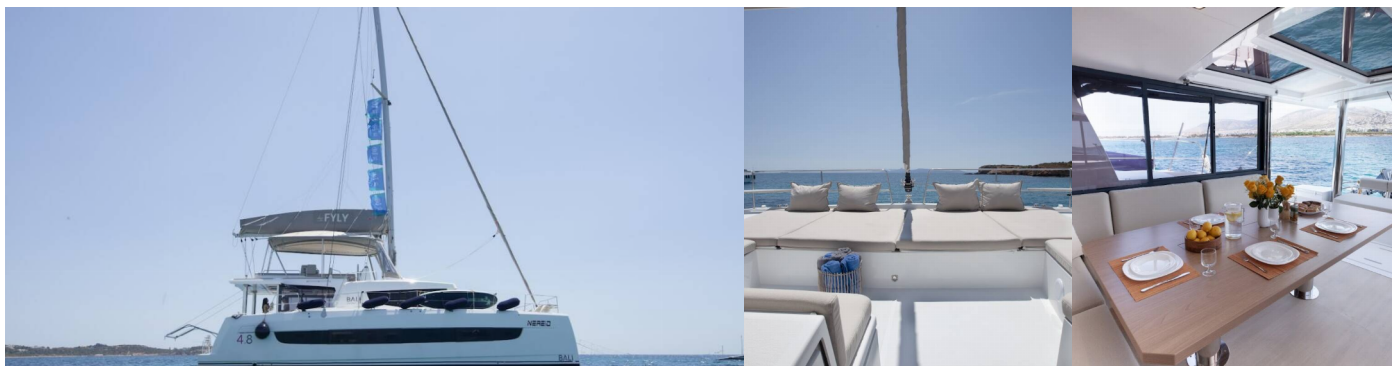

CENA / TYDNY

16.05. - 23.05.2026 6.713 € ~~8.950 €~~	23.05. - 30.05.2026 7.238 € ~~9.650 €~~	30.05. - 06.06.2026 7.238 € ~~9.650 €~~	06.06. - 13.06.2026 Rezervováno
13.06. - 20.06.2026 Rezervováno	20.06. - 27.06.2026 Rezervováno	27.06. - 04.07.2026 Rezervováno	04.07. - 11.07.2026 Rezervováno
11.07. - 18.07.2026 Rezervováno	18.07. - 25.07.2026 11.475 € ~~13.500 €~~	25.07. - 01.08.2026 Rezervováno	01.08. - 08.08.2026 Rezervováno
08.08. - 15.08.2026 13.515 € ~~15.900 €~~	15.08. - 22.08.2026 Rezervováno	22.08. - 05.09.2026 Rezervováno	05.09. - 12.09.2026 Rezervováno
12.09. - 19.09.2026 Rezervováno	19.09. - 26.09.2026 Rezervováno	26.09. - 03.10.2026 Rezervováno	03.10. - 10.10.2026 7.565 € ~~8.900 €~~
10.10. - 17.10.2026 7.565 € ~~8.900 €~~	17.10. - 24.10.2026 5.695 € ~~6.700 €~~	24.10. - 31.10.2026 5.695 € ~~6.700 €~~	31.10. - 07.11.2026 5.695 € ~~6.700 €~~
08.11. - 31.12.2026 Rezervováno			

WEB

najachty.pl

TELEFON

+48 882 071 532

E-MAIL

biuro@najachty.pl

NAJACHTY

ul. Pi. Świętej Małgorzaty 1-2/42B, 58-100, Świdnica, Polsko