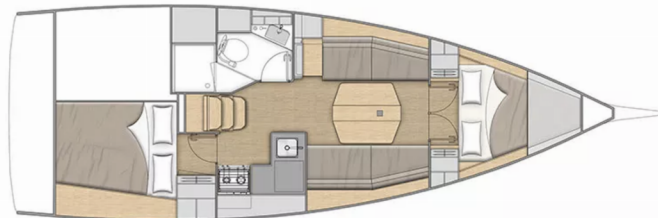

OCEANIS 34.1

Philosophie

Plachetnice Oceanis 34.1 „Philosophie“, postaveno v roce 2022, je kotveno v Phuket, Yacht Haven Marina, - Thajsko .
Jachta má 2 kajuty, může ubytovat 4 + 2 osob a má 1 toalet/sprch.

SPECIFIKACE JACHTY

Základna Pronájmu

Phuket, Yacht Haven Marina, Thajsko

ID Jachty

8174

Značka

Bénéteau

Název

Philosophie

Rok Výroby

2022

Délka

10.77 m

Kajuty

2

Lůžka

4 + 2

Max. Počet Osob

6

WC/Sprcha

1

STANDARDNÍ VYBAVENÍ JACHTY

Bezpečnost

VHF rádio

Elektronika

Bildge čerpadlo – elektrické, El. přípojka 220 V, Invertor

Interiér

Elektrické WC

Kuchyňka

Lednička, Plynové vařiče, Trouba

Navigace

Autopilot, GPS mapový plotter, Hloubkoměr, Kompas, Navigační / poziční světla, Rychloměr (Speed log), Wind/speed/depth instruments

Paluba

Bimini, Davit, Fendry, Koupací žebřík, Muringový hák, Sprayhood, Stoleček v kokpitě, Tender, Venkovní sprcha na zádi

Plachty

Elektrické navijáky/vinšny, Lazy bag, Lazy jacks

Pohodlí

Polštáře do kokpitu

Zábava

Rádio, Venkovní reproduktory