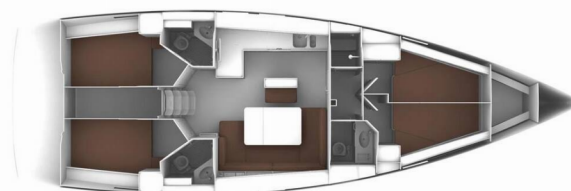

# BAVARIA CRUISER 46

Taurus

Plachetnice Bavaria Cruiser 46 „Taurus“, postaveno v roce 2021, je kotveno v Split - Marina Kaštela, Split - Chorvatsko. Jachta má 4 kajut, může ubytovat 8 + 1 osob a má 3 toalet/sprch.

**Taurus**

Rok Výroby

**2021**

Délka

**14.27 m**

Kajuty

**4**

Lůžka