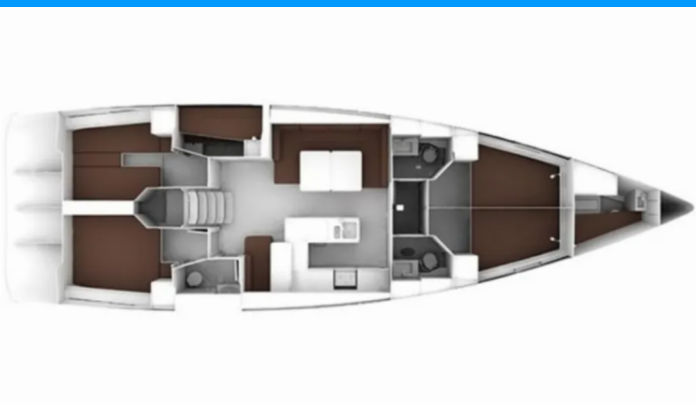

# BAVARIA CRUISER 56

Anassa

Plachetnice Bavaria Cruiser 56 „Anassa“, postaveno v roce 2014, je kotveno v Athens, Alimos marina, - Řecko. Jachta má 5 + 1 kajut, může ubytovat 10 + 2 osob a má 4 toalet/sprch.

**Anassa**

Rok Výroby

**2014**

Délka

**16.75 m**

Kajuty

**5 + 1**

Lůžka