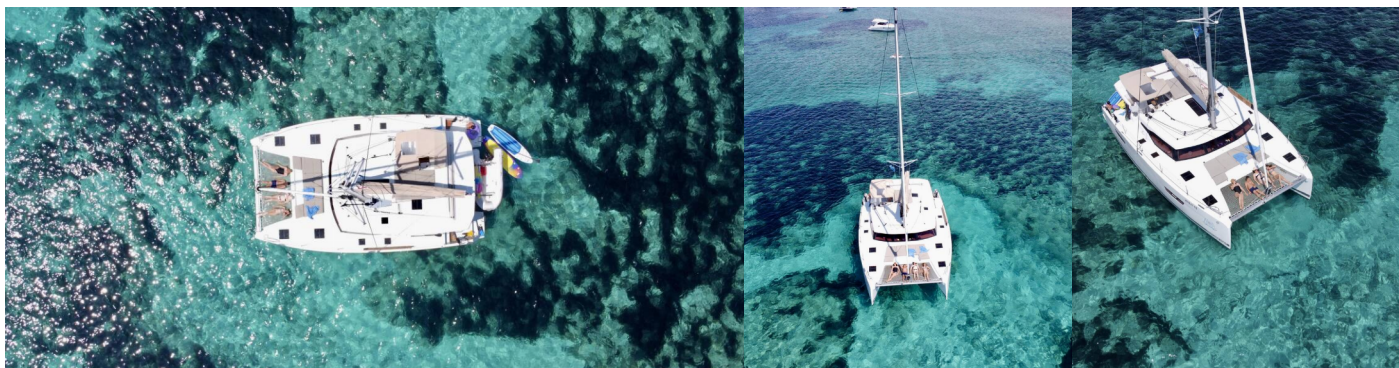

CENA / TYDNY

05.12. - 12.12.2026

2.561 € ~~3.201 €~~

12.12. - 19.12.2026

2.561 € ~~3.201 €~~

19.12. - 26.12.2026

2.561 € ~~3.201 €~~

26.12. - 02.01.2027

2.538 € ~~3.172 €~~

WEB

najachty.pl

TELEFON

+48 882 071 532

E-MAIL

biuro@najachty.pl

NAJACHTY

ul. Pi. Świętej Małgorzaty 1-2/42B, 58-100, Świdnica, Polsko