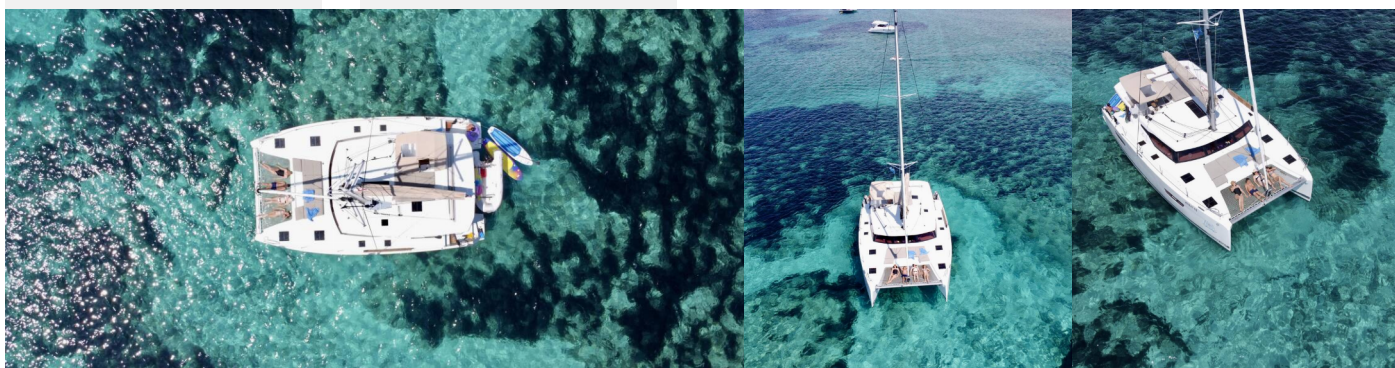

CENA / TYDNY

16.05. - 23.05.2026 Rezervováno	23.05. - 26.05.2026 Rezervováno	27.05. - 30.05.2026 Rezervováno	30.05. - 06.06.2026 4.302 € ~~6.145 €~~
06.06. - 13.06.2026 Rezervováno	13.06. - 20.06.2026 Rezervováno	20.06. - 27.06.2026 Rezervováno	27.06. - 04.07.2026 Rezervováno
04.07. - 11.07.2026 Rezervováno	11.07. - 18.07.2026 Rezervováno	18.07. - 25.07.2026 Rezervováno	25.07. - 01.08.2026 Rezervováno
01.08. - 08.08.2026 Rezervováno	08.08. - 15.08.2026 8.841 € ~~9.506 €~~	15.08. - 22.08.2026 Rezervováno	22.08. - 29.08.2026 Rezervováno
29.08. - 05.09.2026 Rezervováno	05.09. - 12.09.2026 Rezervováno	12.09. - 19.09.2026 6.548 € ~~7.275 €~~	19.09. - 25.09.2026 Rezervováno
26.09. - 03.10.2026 4.535 € ~~5.335 €~~	03.10. - 10.10.2026 3.259 € ~~4.074 €~~	10.10. - 17.10.2026 2.988 € ~~3.735 €~~	17.10. - 24.10.2026 2.988 € ~~3.735 €~~
24.10. - 31.10.2026 2.561 € ~~3.201 €~~	31.10. - 07.11.2026 2.561 € ~~3.201 €~~	07.11. - 14.11.2026 2.561 € ~~3.201 €~~	14.11. - 21.11.2026 2.561 € ~~3.201 €~~

WEB

najachty.pl

TELEFON

+48 882 071 532

E-MAIL

biuro@najachty.pl

NAJACHTY

ul. Pi. Świętej Małgorzaty 1-2/42B, 58-100, Świdnica, Polska