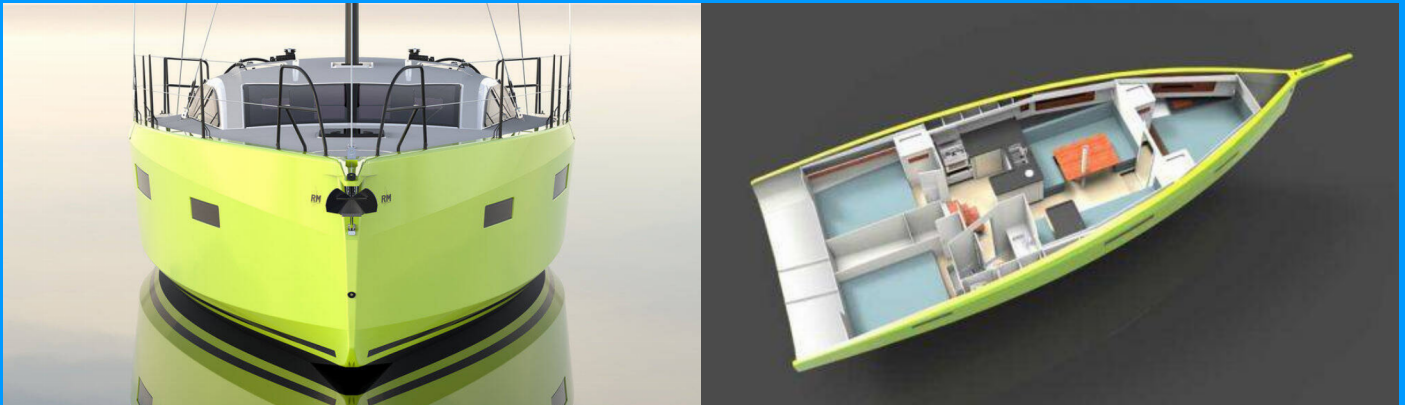

# RM 1180

Heol Braz

Plachetnice RM 1180 „Heol Braz“, postaveno v roce 2024, je kotveno v Marseille, Corbières Port Services, - Francie. Jachta má 3 kajuty, může ubytovat 6 + 2 osob a má 1 toalet/sprch.

**Heol Braz**

Rok Výroby

**2024**

Délka

**11.80 m**

Kajuty

**3**

Lůžka