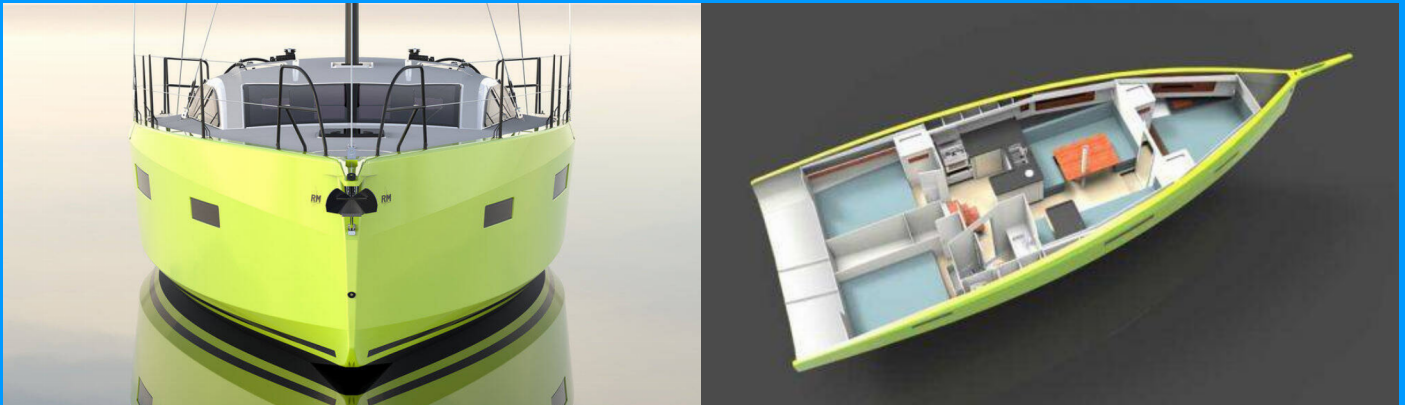

RM 1180

Heol Braz

Plachetnice RM 1180 „Heol Braz“, postaveno v roce 2024, je kotveno v Marseille, Corbières Port Services, - Francie. Jachta má 3 kajuty, může ubytovat 6 + 2 osob a má 1 toalet/sprch.

SPECIFIKACE JACHTY

Rok Výroby

2024

Délka

11.80 m

Kajuty

3

Lůžka

6 + 2