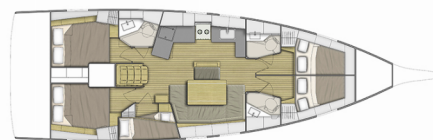

OCEANIS 46.1

Pura Vida

Plachetnice Oceanis 46.1 „Pura Vida“, postaveno v roce 2023, je kotveno v Pula, ACI Marina Pomer, Pomer – Chorvatsko.

Jachta má 5 kajut, může ubytovat 10 + 2 osob a má 3 toalet/sprch.

SPECIFIKACE JACHTY

Základna Pronájmu

Pula, ACI Marina Pomer, Chorvatsko

ID Jachty

8121

Značka

Bénéteau

Název

Pura Vida

Rok Výroby

2023

Délka

14.60 m

Kajuty

5

Lůžka

10 + 2

WC/Sprcha

3

STANDARDNÍ VYBAVENÍ JACHTY

Bezpečnost	Flashlight, Hasící přístroj, Lékárnička, Mlhový roh, Nafukovací záchranný člun, Nouzové signály, Sada nářadí, VHF rádio, Wire (shroud) cutter, Záchrané kolo + světelná bojka, Záchrané pásy (bezpečnostní harnessy), Záchrané vesty (automatic and rigid foam)
Elektronika	El. přípojka 220 V, Invertor, Nabíječka baterií, Topení, USB sockets
Interiér	Barometr, Hodiny, Ventilátory v kajutách, Zasouvací stůl v salóně
Kuchyňka	Kuchyňské potřeby (kuchyňské zařízení, přístroje, Lednička, Plynové láhve
Navigace	AIS, Autopilot, Bow thruster, GPS mapový plotter, GPS mapový plotter - kokpit, Logge/Lot/Speed/Wind, Navigační (námořní) mapy a námořní příručky, Navigační pravítka, Navigační set, Paralelní navigační pravítka, Průvodce přístavu, Radarový odražeč, Ruční kompas, Tridata, Windex, Zasouvací dalekohled s náměrovým kompasem
Paluba	Bimini, Bocmanská sedačka (Bosun´s chair safe seat), Černá koule, Černý kužel, Elektrický kotevní vrátek, Fendry, Hadice na vodu, Hawser, Hlavní kotva, Kotevní lano, Lodní můstek / lávka, Muringový hák, Nafukovací člun, Otočné kování kotvy, Ovladač kotevního vrátku s počítadlem délky řetězu u kormidla, plastový kýbl, Pumpa na nafukovací člun, Rezervní kotva (Auxiliary anchor), Round/globular fender, Sada na opravu nafukovacího člunu, Sprayhood, Spring line, Stoleček se světlem v kokpitě, Venkovní sprcha na zádi, Vyzavovací lana
Pohodlí	Polštáře do kokpitu
Zábava	Rádio, Venkovní reproduktory