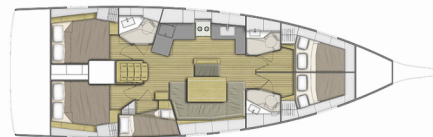

OCEANIS 46.1

Pura Vida

Plachetnice Oceanis 46.1 „Pura Vida“, postaveno v roce 2023, je kotveno v Pula, ACI Marina Pomer, Pomer – Chorvatsko.

Jachta má 5 kajut, může ubytovat 10 + 2 osob a má 3 toalet/sprch.

SPECIFIKACE JACHTY

Základna Pronájmu

Pula, ACI Marina Pomer, Chorvatsko

ID Jachty

8121

Značka

Bénéteau

Název

Pura Vida

Rok Výroby

2023

Délka

14.60 m

Kajuty

5

Lůžka

10 + 2

WC/Sprcha

3

STANDARDNÍ VYBAVENÍ JACHTY

Bezpečnost

Flashlight, Hasící přístroj, Lékárnička, Mlhový roh, Nafukovací záchranný člun, Nouzové signály, Sada nářadí, VHF rádio, Wire (shroud) cutter, Záchranné kolo + světelná bojka, Záchranné pásy (bezpečnostní harnessy), Záchranné vesty (automatic and rigid foam)

Elektronika

El. přípojka 220 V, Invertor, Nabíječka baterií, Topení, USB sockets

Interiér

Barometr, Hodiny, Ventilátory v kajutách, Zasouvací stůl v salóně

Kuchyňka

Kuchyňské potřeby (kuchyňské zařízení, přístroje, Lednička, Plynové láhve

Navigace

AIS, Autopilot, Bow thruster, GPS mapový plotter, GPS mapový plotter - kokpit, Logge/Lot/Speed/Wind, Navigační (námořní) mapy a námořní příručky, Navigační pravítka, Navigační set, Paralelní navigační pravítka, Průvodce přístavu, Radarový odražeč, Ruční kompas, Tridata, Windex, Zasouvací dalekohled s náběžovým kompasem

Paluba

Bimini, Bocmanská sedačka (Bosun´s chair safe seat), Černá koule, Černý kužel, Elektrický kotevní vrátek, Fendry, Hadice na vodu, Hawser, Hlavní kotva, Kotevní lano, Lodní můstek / lávka, Muringový hák, Nafukovací člun, Otočné kování kotvy, Ovladač kotevního vrátku s počítadlem délky řetězu u kormidla, plastový kýbl, Pumpa na nafukovací člun, Rezervní kotva (Auxiliary anchor), Round/globular fender, Sada na opravu nafukovacího člunu, Sprayhood, Spring line, Stoleček se světlem v kokpitu, Venkovní sprcha na zádi, Vyzavovací lana

Pohodlí

Polštáře do kokpitu

Zábava

Rádio, Venkovní reproduktory