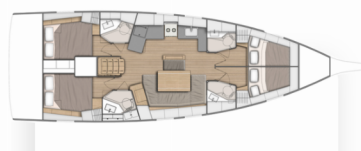

OCEANIS 46.1

Contessa Di Mare

Plachetnice Oceanis 46.1 „Contessa di Mare“, postaveno v roce 2023, je kotveno v Pula, ACI Marina Pomer, Pomer - Chorvatsko. Jachta má 4 kajut, může ubytovat 8 + 2 osob a má 4 toalet/sprch.

SPECIFIKACE JACHTY

Základna Pronájmu

Pula, ACI Marina Pomer, Chorvatsko

ID Jachty

8119

Značka

Bénéteau

Název

Contessa di Mare

Rok Výroby

2023

Délka

14.60 m

Kajuty

4

Lůžka

8 + 2

WC/Sprcha

4

STANDARDNÍ VYBAVENÍ JACHTY

Bezpečnost	Flashlight, Hasící přístroj, Lékárnička, Mlhový roh, Nafukovací záchranný člun, Nouzové signály, Sada náradí, VHF rádio, Záchranné kolo + světelná bojka, Záchranné pásy (bezpečnostní harnessy), Záchranné vesty (automatic), Záchranný člun
Elektronika	El. přípojka 220 V, Invertor, Nabíječka baterií, Topení, USB sockets
Interiér	Barometr, Hodiny, Zasouvací stůl v salóne
Kuchyňka	Box na led (85 l, toploader (without refrigeration unit)), Kuchyňské potřeby (kuchyňské zařízení, přístroje, Lednička (130l (12V), frontloader), Plynové láhve, Teplá voda
Navigace	AIS, Autopilot, Bow thruster, GPS, GPS mapový plotter, Logge/Lot/Speed/Wind, Navigační (námořní) mapy a námořní příručky, Navigační pravítka, Navigační set, Paralelní navigační pravítka, Průvodce přístavu, Radarový odražeč, Ruční kompas, Tridata, Windex, Zasouvací dalekohled s náměrovým kompasem
Paluba	Bimini, Bocmanská sedačka (Bosun´s chair safe seat), Černá koule, Černý kužel, Elektrický kotevní vrátek, Fendry, Hadice na vodu, Hawser, Hlavní kotva, Kotevní lano, Lodní můstek / lávka, Nafukovací člun, Otočné kování kotvy, plastový kybl, Pumpa na nafukovací člun, Rezervní kotva (Auxiliary anchor), Round/globular fender, Sada na opravu nafukovacího člunu, Sprayhood, Spring line, Stoleček se světlem v kokpitu, Venkovní sprcha na zádi, Vyzovovací lana
Pohodlí	Polštáře do kokpitu
Zábava	Rádio, Venkovní reproduktory