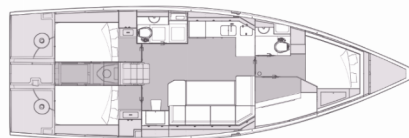

ELAN IMPRESSION 43

Skyline

Plachetnice Elan Impression 43 „Skyline“, postaveno v roce 2023, je kotveno v ACI Marina Slano, - Chorvatsko. Jachta má 3 kajuty, může ubytovat 6 + 2 osob a má 2 toalet/sprch.

Skyline

Rok Výroby

2023

Délka

13.32 m

Kajuty

3

Lůžka