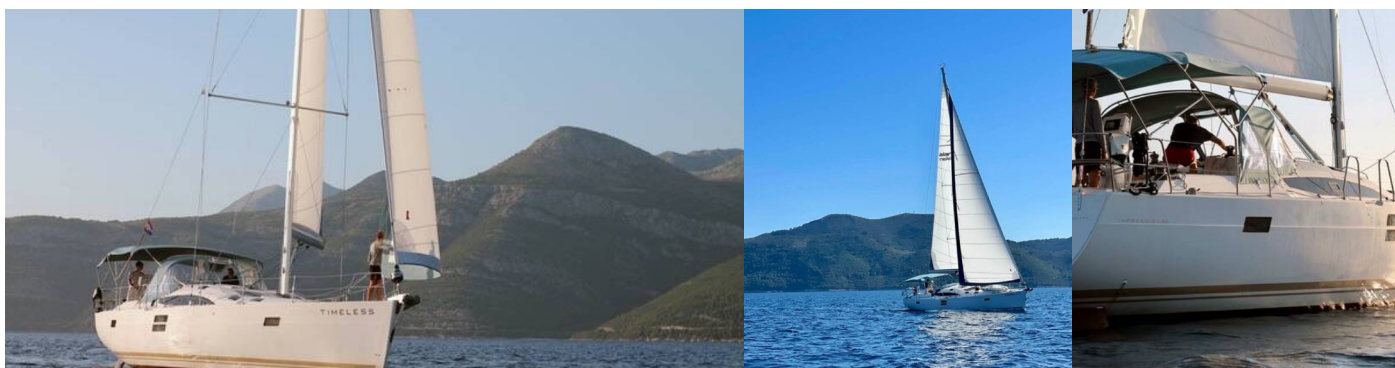

CENA / TYDNY

25.04. - 02.05.2026 2.500 €	02.05. - 09.05.2026 3.200 €	09.05. - 16.05.2026 3.200 €	16.05. - 23.05.2026 3.200 €
23.05. - 30.05.2026 3.800 €	30.05. - 06.06.2026 3.800 €	06.06. - 13.06.2026 3.800 €	13.06. - 20.06.2026 4.200 €
20.06. - 27.06.2026 4.200 €	27.06. - 04.07.2026 4.600 €	04.07. - 11.07.2026 4.600 €	11.07. - 18.07.2026 4.600 €
18.07. - 25.07.2026 5.000 €	25.07. - 01.08.2026 5.000 €	01.08. - 08.08.2026 5.000 €	08.08. - 15.08.2026 5.000 €
15.08. - 22.08.2026 5.000 €	22.08. - 29.08.2026 5.000 €	29.08. - 05.09.2026 4.500 €	05.09. - 12.09.2026 Na výběr
12.09. - 19.09.2026 4.000 €	19.09. - 26.09.2026 4.000 €	26.09. - 03.10.2026 4.000 €	03.10. - 10.10.2026 3.000 €
10.10. - 17.10.2026 3.000 €	17.10. - 24.10.2026 3.000 €	24.10. - 31.10.2026 3.000 €	31.10. - 07.11.2026 2.000 €

WEB

najachty.pl

TELEFON

+48 882 071 532

E-MAIL

biuro@najachty.pl

NAJACHTY

ul. Pi. Świętej Małgorzaty 1-2/42B, 58-100, Świdnica, Polsko