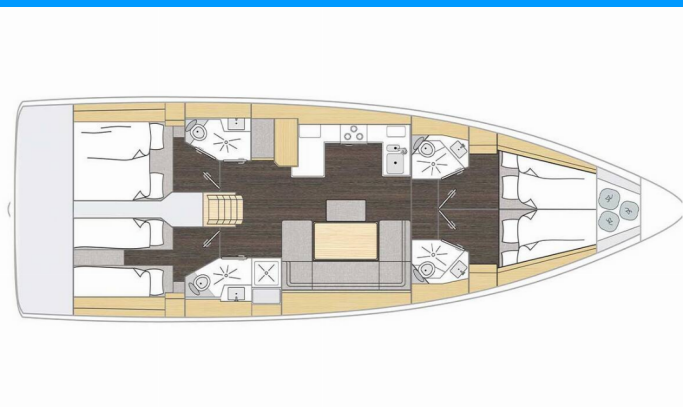

BAVARIA C46

Sabina

Plachetnice Bavaria C46 „Sabina“, postaveno v roce 2025, je kotveno v Pula – Marina Veruda, Pula – Chorvatsko. Jachta má 4 kajut, může ubytovat 8 + 2 osob a má 4 toalet/sprch.

SPECIFIKACE JACHTY

Rok Výroby

2025

Délka

14.50 m

Kajuty

4

Lůžka

8 + 2