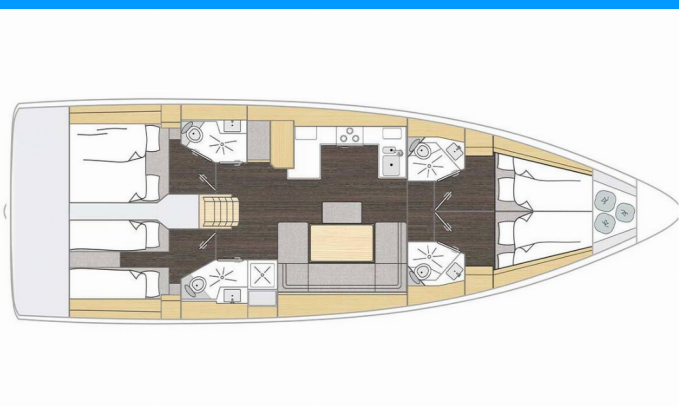

# BAVARIA C46

Sabina

Plachetnice Bavaria C46 „Sabina“, postaveno v roce 2025, je kotveno v Pula – Marina Veruda, Pula – Chorvatsko. Jachta má 4 kajut, může ubytovat 8 + 2 osob a má 4 toalet/sprch.

**Sabina**

Rok Výroby

**2025**

Délka

**14.50 m**

Kajuty

**4**

Lůžka