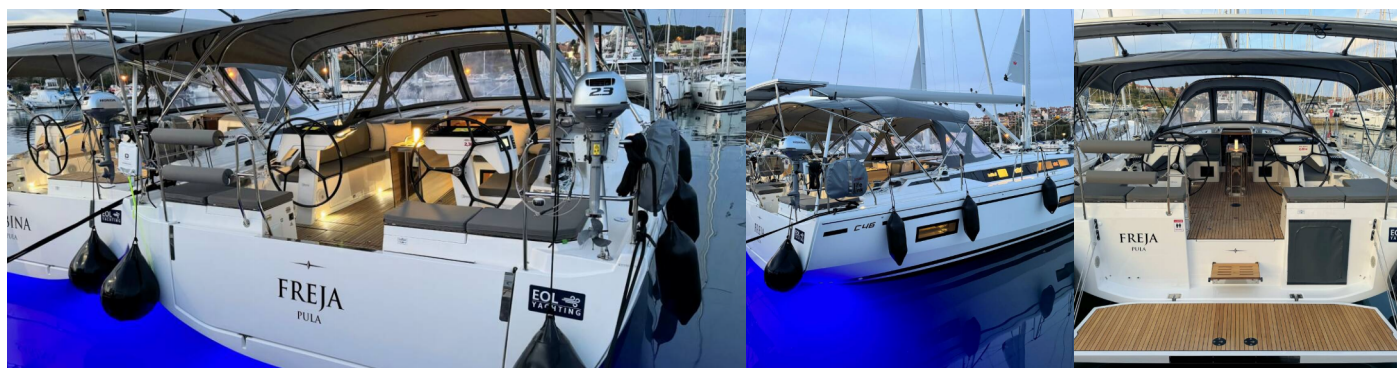

CENA / TYDNY

07.11. - 14.11.2026

1.980 € ~~2.200 €~~

14.11. - 21.11.2026

1.980 € ~~2.200 €~~

21.11. - 28.11.2026

1.980 € ~~2.200 €~~

28.11. - 05.12.2026

1.980 € ~~2.200 €~~

05.12. - 12.12.2026

1.980 € ~~2.200 €~~

12.12. - 19.12.2026

1.980 € ~~2.200 €~~

19.12. - 26.12.2026

1.980 € ~~2.200 €~~

WEB

najachty.pl

TELEFON

+48 882 071 532

E-MAIL

biuro@najachty.pl

NAJACHTY

ul. Pi. Świętej Małgorzaty 1-2/42B, 58-100, Świdnica, Polsko