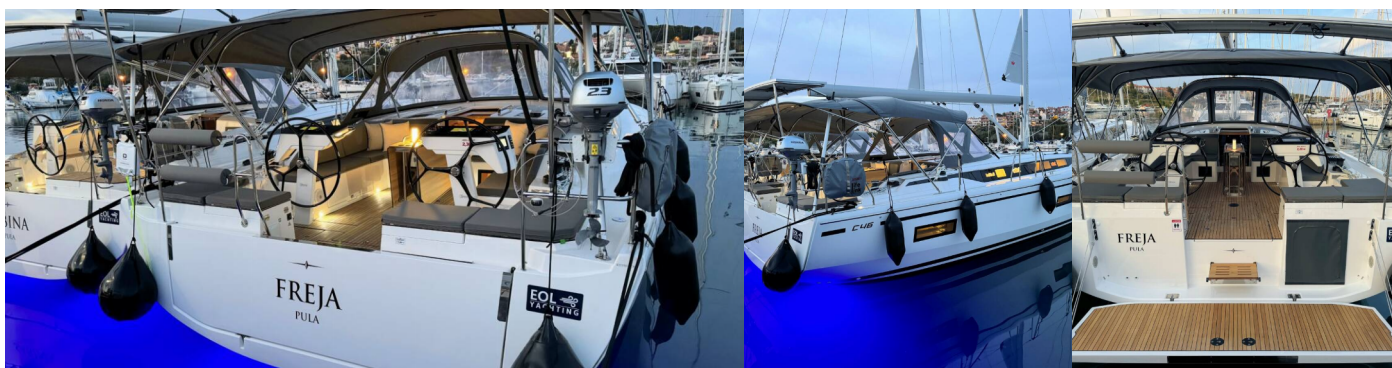

CENA / TYDNY

16.05. - 23.05.2026 2.340 € ~~3.900 €~~	23.05. - 30.05.2026 Rezervováno	30.05. - 06.06.2026 Rezervováno	06.06. - 13.06.2026 Rezervováno
13.06. - 20.06.2026 Rezervováno	20.06. - 27.06.2026 4.200 € ~~6.000 €~~	27.06. - 04.07.2026 Rezervováno	04.07. - 18.07.2026 Rezervováno
18.07. - 25.07.2026 Rezervováno	25.07. - 01.08.2026 Rezervováno	01.08. - 08.08.2026 Rezervováno	08.08. - 15.08.2026 4.896 € ~~6.400 €~~
15.08. - 22.08.2026 Rezervováno	22.08. - 29.08.2026 Rezervováno	29.08. - 05.09.2026 Rezervováno	05.09. - 12.09.2026 4.622 € ~~5.350 €~~
12.09. - 19.09.2026 4.061 € ~~4.700 €~~	19.09. - 26.09.2026 Rezervováno	26.09. - 03.10.2026 3.370 € ~~3.900 €~~	03.10. - 10.10.2026 2.592 € ~~3.000 €~~
10.10. - 17.10.2026 2.074 € ~~2.400 €~~	17.10. - 24.10.2026 1.901 € ~~2.200 €~~	24.10. - 31.10.2026 1.901 € ~~2.200 €~~	31.10. - 07.11.2026 1.980 € ~~2.200 €~~
07.11. - 14.11.2026 1.980 € ~~2.200 €~~	14.11. - 21.11.2026 1.980 € ~~2.200 €~~	21.11. - 28.11.2026 1.980 € ~~2.200 €~~	28.11. - 05.12.2026 1.980 € ~~2.200 €~~

WEB

najachty.pl

TELEFON

+48 882 071 532

E-MAIL

biuro@najachty.pl

NAJACHTY

ul. Pi. Świętej Małgorzaty 1-2/42B, 58-100, Świdnica, Polsko