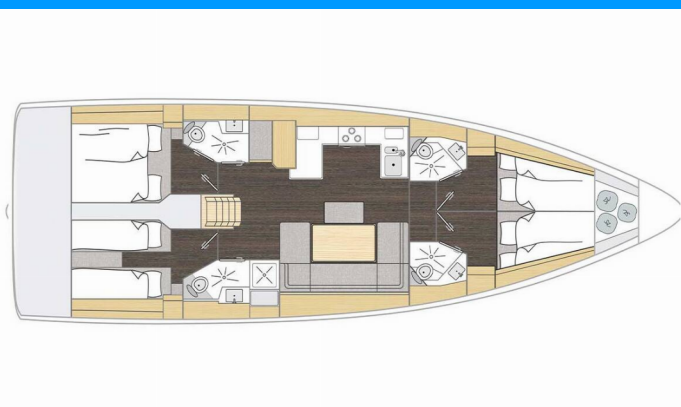

BAVARIA C46

Freja

Plachetnice Bavaria C46 „Freja“, postaveno v roce 2025, je kotveno v Pula – Marina Veruda, Pula – Chorvatsko. Jachta má 4 kajut, může ubytovat 8 + 2 osob a má 4 toalet/sprch.

SPECIFIKACE JACHTY

Rok Výroby

2025

Délka

14.50 m

Kajuty

4

Lůžka

8 + 2