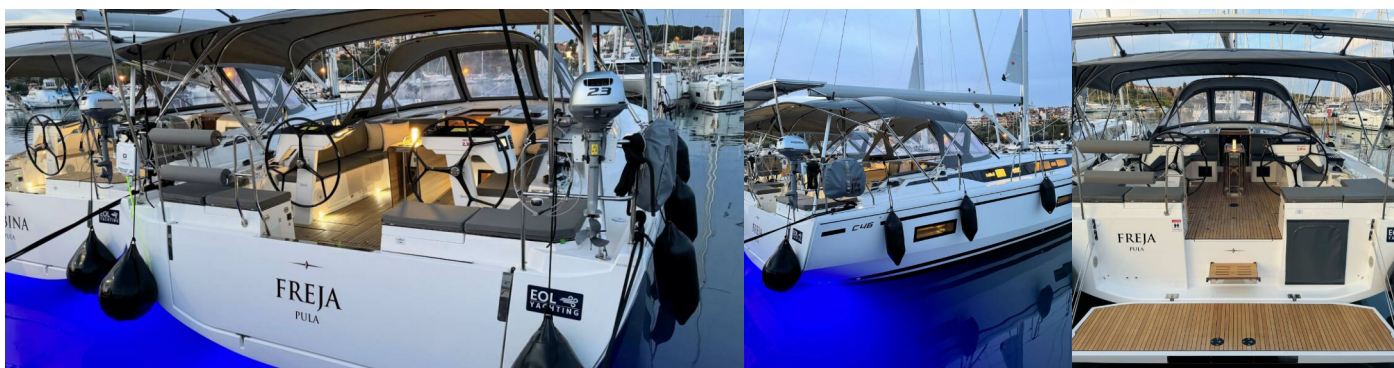

CENA / TYDNY

25.04. - 02.05.2026 1.800 € ~~3.000 €~~	02.05. - 09.05.2026 1.800 € ~~3.000 €~~	09.05. - 16.05.2026 Rezervováno	16.05. - 23.05.2026 2.340 € ~~3.900 €~~
23.05. - 30.05.2026 Rezervováno	30.05. - 06.06.2026 Rezervováno	06.06. - 13.06.2026 Rezervováno	13.06. - 20.06.2026 Rezervováno
20.06. - 27.06.2026 4.200 € ~~6.000 €~~	27.06. - 04.07.2026 Rezervováno	04.07. - 18.07.2026 Rezervováno	18.07. - 25.07.2026 Rezervováno
25.07. - 01.08.2026 Rezervováno	01.08. - 08.08.2026 Rezervováno	08.08. - 15.08.2026 4.896 € ~~6.400 €~~	15.08. - 22.08.2026 Rezervováno
22.08. - 29.08.2026 Rezervováno	29.08. - 05.09.2026 Rezervováno	05.09. - 12.09.2026 4.622 € ~~5.350 €~~	12.09. - 19.09.2026 4.061 € ~~4.700 €~~
19.09. - 26.09.2026 Rezervováno	26.09. - 03.10.2026 3.370 € ~~3.900 €~~	03.10. - 10.10.2026 2.592 € ~~3.000 €~~	10.10. - 17.10.2026 2.074 € ~~2.400 €~~
17.10. - 24.10.2026 1.901 € ~~2.200 €~~	24.10. - 31.10.2026 1.901 € ~~2.200 €~~	31.10. - 07.11.2026 1.980 € ~~2.200 €~~	

WEB

najachty.pl

TELEFON

+48 882 071 532

E-MAIL

biuro@najachty.pl

NAJACHTY

ul. Pi. Świętej Małgorzaty 1-2/42B, 58-100, Świdnica, Polsko