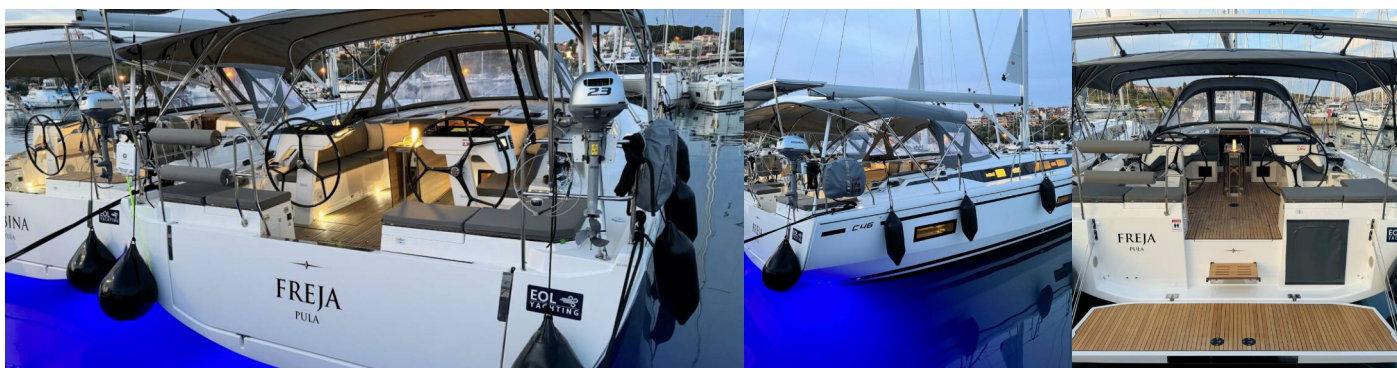

CENA / TYDNY

05.12. - 12.12.2026

1.980 € ~~2.200 €~~

12.12. - 19.12.2026

1.980 € ~~2.200 €~~

19.12. - 26.12.2026

1.980 € ~~2.200 €~~

26.12. - 02.01.2027

1.980 € ~~2.200 €~~

WEB

najachty.pl

TELEFON

+48 882 071 532

E-MAIL

biuro@najachty.pl

NAJACHTY

ul. Pi. Świętej Małgorzaty 1-2/42B, 58-100, Świdnica, Polsko