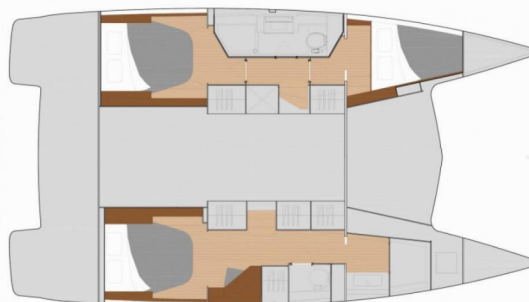

FONTAINE PAJOT LUCIA 40

Dolce

Katamarán Fountaine Pajot Lucia 40 „Dolce“, postaveno v roce 2020, je kotveno v Orhaniye, Ella Yacht Club, - Turecko . Jachta má 3 kajuty, může ubytovat 6 osob a má 2 toalet/sprch.

Dolce

Rok Výroby

2020

Délka

11.73 m

Kajuty

3

Lůžka