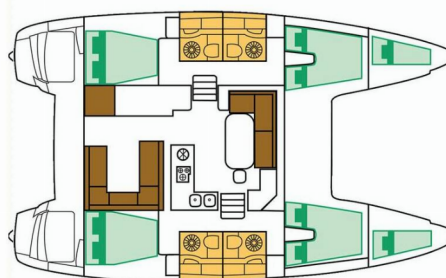

LAGOON 400 S2

Christina

Katamarán Lagoon 400 S2 „Christina“, postaveno v roce 2016, je kotveno v Athens, Alimos marina, - Řecko. Jachta má 4 + 2 kajut, může ubytovat 8 + 2 osob a má 4 toalet/sprch.

SPECIFIKACE JACHTY

Rok Výroby

2016

Délka

11.97 m

Kajuty

4 + 2

Lůžka

8 + 2