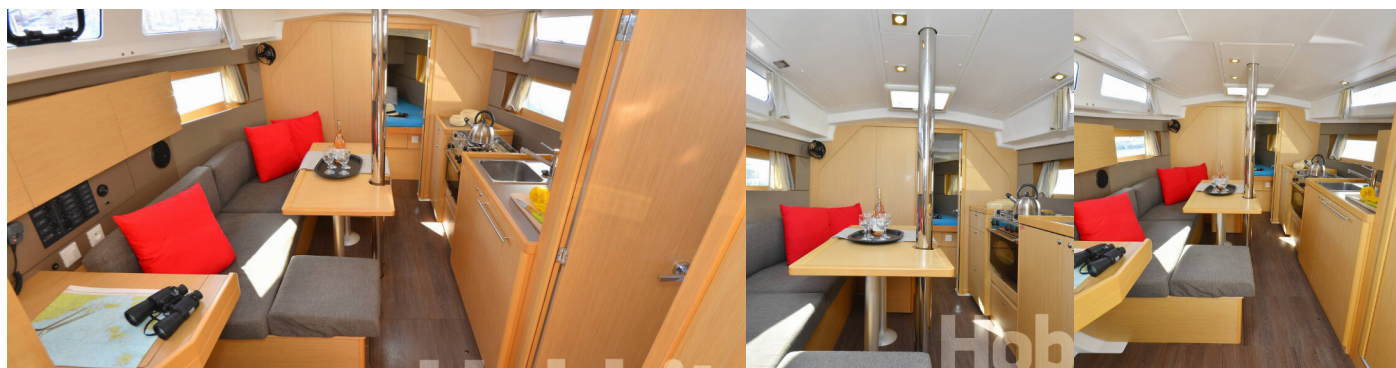

Plachty

Lazy bag, Lazy jacks

Pohodlí

Polštáře do kokpitu, Venkovní polštáře

Zábava

Radio CD player, USB, Bluetooth, Rádio CD přehrávač, USB, AUX vstup, Šnorchlovací vybavení, USB

CENA / TYDNY

16.05. - 23.05.2026 Rezervováno	23.05. - 30.05.2026 2.025 € 2.700 €	30.05. - 13.06.2026 Rezervováno	13.06. - 27.06.2026 Rezervováno
27.06. - 04.07.2026 2.440 € 3.050 €	04.07. - 11.07.2026 Rezervováno	11.07. - 18.07.2026 2.593 € 3.050 €	18.07. - 25.07.2026 2.593 € 3.050 €
25.07. - 08.08.2026 Rezervováno	08.08. - 15.08.2026 Rezervováno	15.08. - 22.08.2026 3.188 € 3.750 €	22.08. - 29.08.2026 2.593 € 3.050 €
29.08. - 05.09.2026 2.745 € 3.050 €	05.09. - 12.09.2026 Rezervováno	12.09. - 19.09.2026 Rezervováno	19.09. - 03.10.2026 Rezervováno
03.10. - 10.10.2026 Rezervováno	10.10. - 17.10.2026 Na výběr	17.10. - 24.10.2026 Na výběr	24.10. - 31.10.2026 Na výběr
31.10. - 07.11.2026 1.620 € 1.800 €	07.11. - 14.11.2026 1.620 € 1.800 €	14.11. - 21.11.2026 1.620 € 1.800 €	21.11. - 31.12.2026 Rezervováno