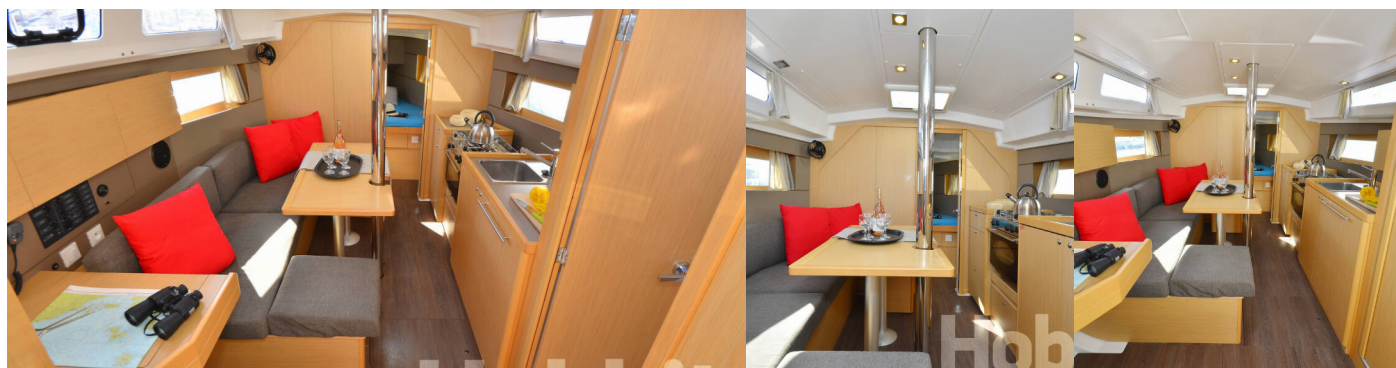

CENA / TYDNY

02.01. - 09.01.2027 1.485 € ~~1.650 €~~	09.01. - 16.01.2027 1.485 € ~~1.650 €~~	16.01. - 23.01.2027 1.485 € ~~1.650 €~~	23.01. - 30.01.2027 1.485 € ~~1.650 €~~
30.01. - 06.02.2027 1.485 € ~~1.650 €~~	06.02. - 13.02.2027 1.485 € ~~1.650 €~~	13.02. - 20.02.2027 1.485 € ~~1.650 €~~	20.02. - 27.02.2027 1.485 € ~~1.650 €~~
27.02. - 06.03.2027 1.485 € ~~1.650 €~~	06.03. - 13.03.2027 1.485 € ~~1.650 €~~	13.03. - 20.03.2027 1.485 € ~~1.650 €~~	20.03. - 27.03.2027 1.485 € ~~1.650 €~~
27.03. - 03.04.2027 1.485 € ~~1.650 €~~	03.04. - 10.04.2027 1.485 € ~~1.650 €~~	10.04. - 17.04.2027 1.485 € ~~1.650 €~~	17.04. - 24.04.2027 1.485 € ~~1.650 €~~
24.04. - 01.05.2027 1.710 € ~~1.900 €~~	01.05. - 08.05.2027 1.710 € ~~1.900 €~~	08.05. - 15.05.2027 1.800 € ~~2.000 €~~	15.05. - 22.05.2027 Na výběr
22.05. - 29.05.2027 2.430 € ~~2.700 €~~	29.05. - 05.06.2027 2.430 € ~~2.700 €~~	05.06. - 12.06.2027 2.430 € ~~2.700 €~~	12.06. - 19.06.2027 2.430 € ~~2.700 €~~
19.06. - 26.06.2027 2.745 € ~~3.050 €~~	26.06. - 03.07.2027 2.745 € ~~3.050 €~~		

WEB

najachty.pl

TELEFON

+48 882 071 532

E-MAIL

biuro@najachty.pl

NAJACHTY

ul. Pi. Świętej Małgorzaty 1-2/42B, 58-100, Świdnica, Polsko