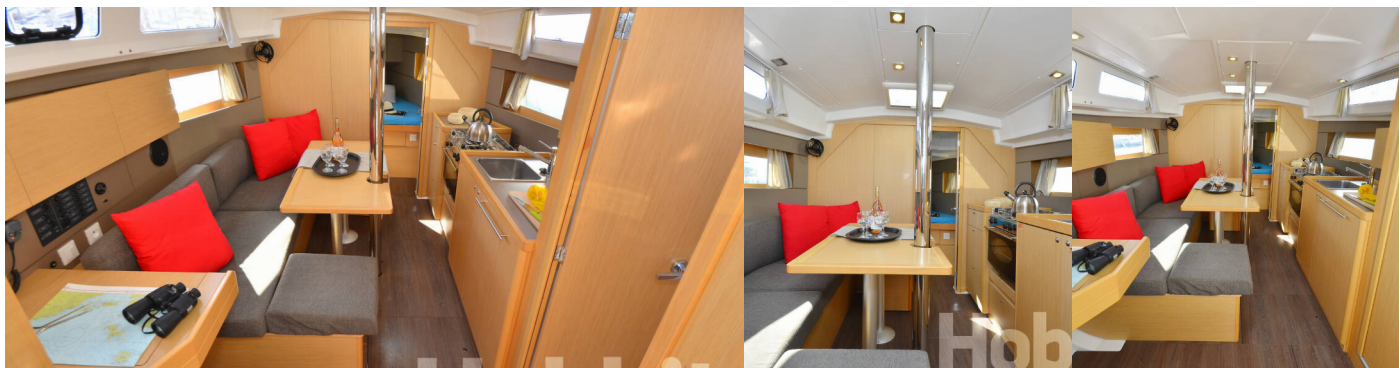

CENA / TYDNY

07.11. - 14.11.2026

1.620 € ~~1.800 €~~

14.11. - 21.11.2026

1.620 € ~~1.800 €~~

21.11. - 31.12.2026

Rezerwováno

WEB

najachty.pl

TELEFON

+48 882 071 532

E-MAIL

biuro@najachty.pl

NAJACHTY

ul. Pi. Świętej Małgorzaty 1-2/42B, 58-100, Świdnica, Polsko