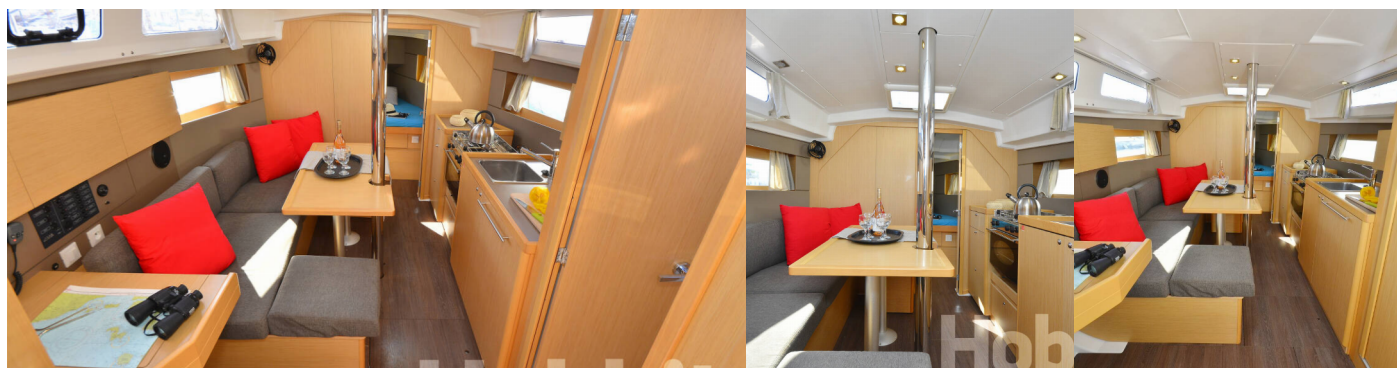

Plachty

Lazy bag, Lazy jacks

Pohodlí

Polštáře do kokpitu, Venkovní polštáře

Zábava

Radio CD player, USB, Bluetooth, Rádio CD přehrávač, USB, AUX vstup, Šnorchlovací vybavení, USB

CENA / TYDNY

25.04. - 02.05.2026 1.520 € 1.900 €	02.05. - 09.05.2026 Rezervováno	09.05. - 16.05.2026 Rezervováno	16.05. - 23.05.2026 Rezervováno
23.05. - 30.05.2026 2.295 € 2.700 €	30.05. - 13.06.2026 Rezervováno	13.06. - 27.06.2026 Rezervováno	27.06. - 04.07.2026 2.593 € 3.050 €
04.07. - 11.07.2026 Rezervováno	11.07. - 18.07.2026 2.593 € 3.050 €	18.07. - 25.07.2026 2.593 € 3.050 €	25.07. - 08.08.2026 Rezervováno
08.08. - 15.08.2026 Rezervováno	15.08. - 22.08.2026 3.188 € 3.750 €	22.08. - 29.08.2026 2.593 € 3.050 €	29.08. - 05.09.2026 2.745 € 3.050 €
05.09. - 12.09.2026 Rezervováno	12.09. - 19.09.2026 Rezervováno	19.09. - 03.10.2026 Rezervováno	03.10. - 10.10.2026 Rezervováno
10.10. - 17.10.2026 Na výběr	17.10. - 24.10.2026 Na výběr	24.10. - 31.10.2026 Na výběr	31.10. - 07.11.2026 1.620 € 1.800 €