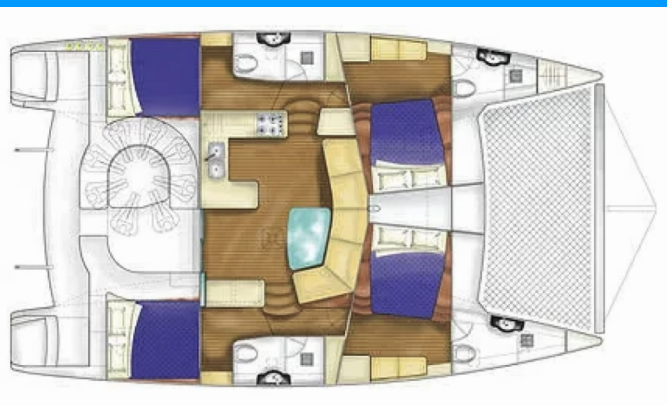

MATRIX VISION 450

Kirsty B

Katamarán Matrix Vision 450 „Kirsty B“, postaveno v roce 2014, je kotveno v Phuket, Yacht Haven Marina, - Thajsko .
Jachta má 4 kajut, může ubytovat 8 osob a má 3 toalet/sprch.

Kirsty B

Rok Výroby

2014

Délka

13.71 m

Kajuty

4

Lůžka