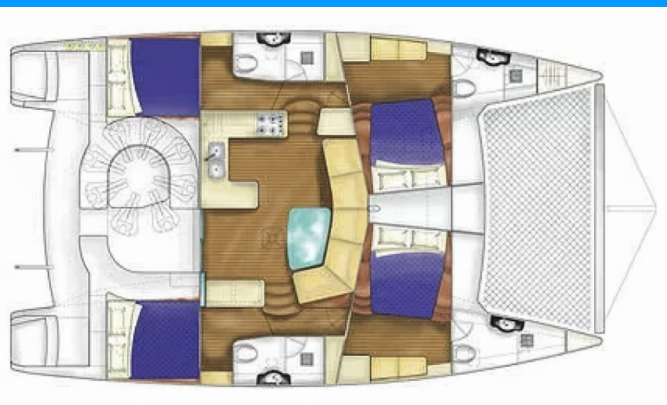

# MATRIX VISION 450

Kirsty B

Katamarán Matrix Vision 450 „Kirsty B“, postaveno v roce 2014, je kotveno v Phuket, Yacht Haven Marina, - Thajsko .

Jachta má 4 kajuty, může ubytovat 8 osob a má 3 toalet/sprch.