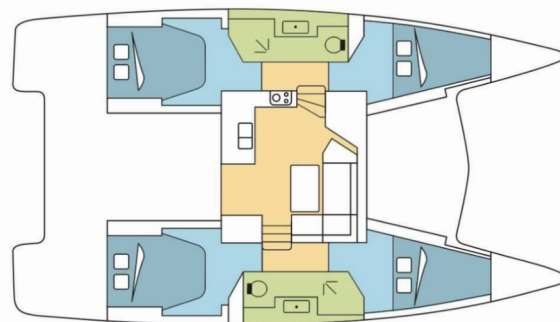

FONTAINE PAJOT LUCIA 40

Kinara

Katamarán Fountaine Pajot Lucia 40 „Kinara“, postaveno v roce 2017, je kotveno v Phuket, Yacht Haven Marina, - Thajsko . Jachta má 4 kajuty, může ubytovat 8 + 2 osob a má 2 toalet/sprch.

Kinara

Rok Výroby

2017

Délka

11.73 m

Kajuty

4

Lůžka