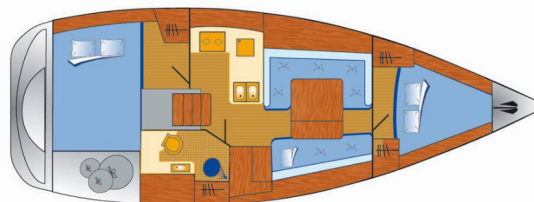

OCEANIS 34.2

LL Skyhawk

Plachetnice Oceanis 34.2 „LL Skyhawk“, postaveno v roce 2014, je kotveno v Pula – Marina Veruda, Pula – Chorvatsko. Jachta má 2 kajuty, může ubytovat 4 + 2 osob a má 1 toalet/sprch.

SPECIFIKACE JACHTY

Základna Pronájmu

Pula – Marina Veruda, Chorvatsko

ID Jachty

803

Značka

Bénéteau

Název

LL Skyhawk

Rok Výroby

2014

Délka

10.34 m

Kajuty

2

Lůžka

4 + 2

Max. Počet Osob

6

WC/Sprcha

1

STANDARDNÍ VYBAVENÍ JACHTY

Bezpečnost	Flashlight, Hasící přístroj, Lékárnička, Mlhový roh, Odpadní vodní nádrž, Sada na opravu, Samonafukovací vesta (with lifebelt without crotch strap), Signální rakety a pochodně, Vesla (Pádlá), VHF rádio (Raymarine 50), Záchrané kolo + světelná bojka, Záchrané pásy (bezpečnostní harnessy), Záchraný člun
Elektronika	Baterie, Bildge čerpadlo – elektrické, El. přípojka 220 V, Elektrický kabel, Invertor, Konvertor 220V/12V, Nabíječka baterií, Pumpa, Topení (in all cabins), Zásuvky 12V
Interiér	Barometr, Elektrické WC, Hodiny, Safe, Stůl v salónu (Foldable)
Kuchyňka	Kuchyňské potřeby (kuchyňské zařízení, přibory, Lednička (with small freezer compartment), Plynové vařiče, Teplá voda, Trouba
Navigace	AIS (receiver), Autopilot (Raymarine p70), Bow thruster, Dalekohled, GPS mapový plotter - kokpit (Raymarine e7), Kompas, Navigační (námořní) mapy a námořní příručky, Navigační set, Průvodce přístavu, Radarový odražeč, Ruční kompas, Tridata, Wind instrument/Anemometer (Raymarine i70)
Paluba	Bildge čerpadlo – Mechanické, Bimini, Elektrický kotevní vrátek, Fendry, Hadice na vodu, Hlavní kotva, Kliky na vinšny, Koupací žebřík, Lodní můstek / lávka, Muringový hák, Rezervní kotva (Auxiliary anchor), Round/globular fender, Sprayhood, Stoleček v kokpité, Venkovní sprcha na zádi, Vyzavovací lana
Pohodlí	Polštáře do kokpitu, Příkrývky
Zábava	Rádio CD mp3 přehrávač + AUX vstup (SonicHub™(Radio, Dock IPHONE®, USB)), TV, Venkovní reproduktory, Vnitřní reproduktory, Wi-Fi Internet