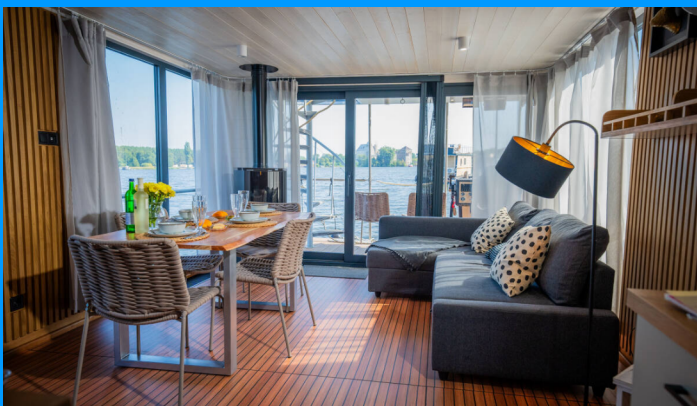

Aquila

SPECIFIKACE JACHTY

Základna Pronájmu

Röblinsee Marina, Německo

ID Jachty

8024

Značka

Woma

Název

Aquila

Rok Výroby

2024

Délka

13.70 m

Kajuty

2

Lůžka

4 + 2

WC/Sprcha

1

STANDARDNÍ VYBAVENÍ JACHTY

Bezpečnost	Odpadní vodní nádrž (450 L)
Elektronika	Klimatizace, Solární panely, Topení
Interiér	Elektrické WC, Fireplace, Mýdlo, Toaletní papír, Vnitřní sprcha, WC kartáč
Kuchyňka	Kávovar, Kuchyňské potřeby (kuchyňské zařízení, přibory, Kuchyňské utěrky, Lednička, Mrazák, Myčka nádobí, Sáček na smetí, Smetáček a lopatka, Teplá voda, Toaster, Trouba, Trouba, Utěrka na nádobí
Navigace	Bow thruster, Stern thruster
Paluba	Bimini, Koupací platforma, Koupací žebřík, Palubní kartáč, Palubní světla, plastový kýbl, Přívěsný motor, Sun deck
Pohodlí	Sundeck chairs
Zábava	TV (*SMART TV), Wi-Fi Internet