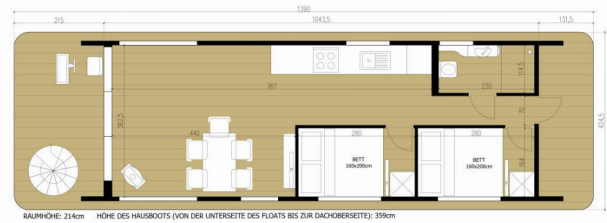

Aquila

SPECIFIKACE JACHTY

Základna Pronájmu

Röblinsee Marina, Německo

ID Jachty

8024

Značka

Woma

Název

Aquila

Rok Výroby

2024

Délka

13.70 m

Kajuty

2

Lůžka

4 + 2

WC/Sprcha

1

STANDARDNÍ VYBAVENÍ JACHTY

Bezpečnost	Odpadní vodní nádrž (450 L)
Elektronika	Klimatizace, Solární panely, Topení
Interiér	Elektrické WC, Fireplace, Mýdlo, Toaletní papír, Vnitřní sprcha, WC kartáč
Kuchyňka	Kávovar, Kuchyňské potřeby (kuchyňské zařízení, přístroje, Kuchyňské utěrky, Lednička, Mrazák, Myčka nádobí, Sáček na smetí, Smetáček a lopatka, Teplá voda, Toaster, Trouba, Trouba, Utěrka na nádobí
Navigace	Bow thruster, Stern thruster
Paluba	Bimini, Koupací platforma, Koupací žebřík, Palubní kartáč, Palubní světla, plastový kýbl, Přívěsný motor, Sun deck
Pohodlí	Sundeck chairs
Zábava	TV (*SMART TV), Wi-Fi Internet