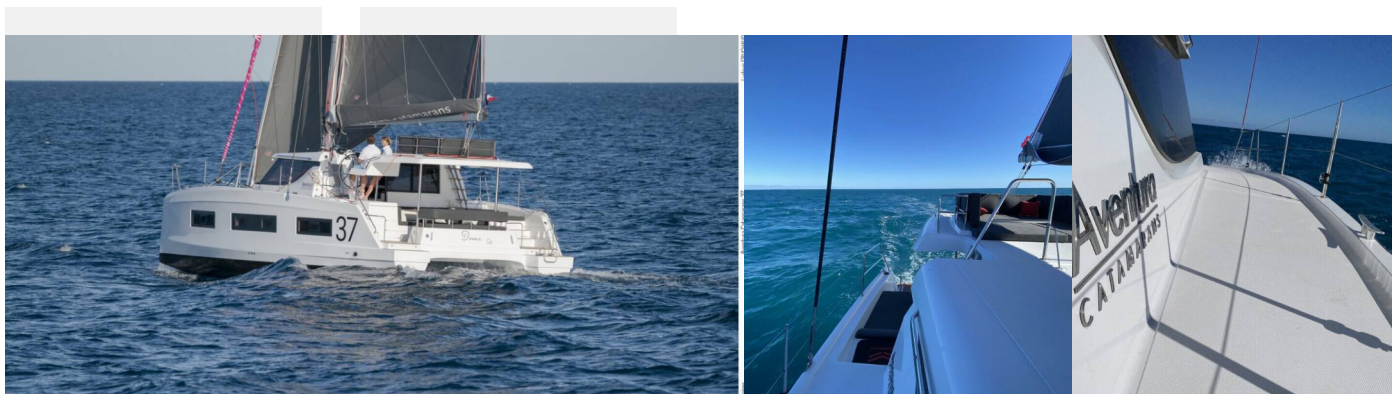

CENA / TYDNY

16.05. - 19.05.2026 Rezervováno	19.05. - 23.05.2026 Rezervováno	23.05. - 26.05.2026 Rezervováno	27.05. - 30.05.2026 Rezervováno
30.05. - 06.06.2026 Rezervováno	06.06. - 13.06.2026 Rezervováno	13.06. - 16.06.2026 Rezervováno	17.06. - 20.06.2026 Rezervováno
20.06. - 27.06.2026 Rezervováno	27.06. - 04.07.2026 4.673 € ~~6.490 €~~	04.07. - 18.07.2026 Rezervováno	18.07. - 25.07.2026 4.817 € ~~6.690 €~~
25.07. - 01.08.2026 Rezervováno	01.08. - 08.08.2026 Rezervováno	08.08. - 15.08.2026 Rezervováno	15.08. - 25.08.2026 Rezervováno
29.08. - 05.09.2026 Rezervováno	05.09. - 12.09.2026 4.529 € ~~6.290 €~~	12.09. - 19.09.2026 Rezervováno	19.09. - 26.09.2026 3.492 € ~~4.850 €~~
26.09. - 03.10.2026 Rezervováno	03.10. - 10.10.2026 1.944 € ~~2.700 €~~	10.10. - 17.10.2026 1.944 € ~~2.700 €~~	17.10. - 24.10.2026 1.944 € ~~2.700 €~~
24.10. - 31.10.2026 1.944 € ~~2.700 €~~	31.10. - 07.11.2026 1.944 € ~~2.700 €~~	07.11. - 14.11.2026 2.430 € ~~2.700 €~~	14.11. - 21.11.2026 2.430 € ~~2.700 €~~

WEB

najachty.pl

TELEFON

+48 882 071 532

E-MAIL

biuro@najachty.pl

NAJACHTY

ul. Pi. Świętej Małgorzaty 1-2/42B, 58-100, Świdnica, Polsko