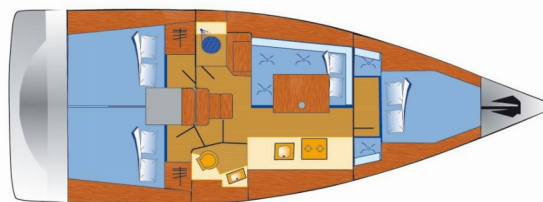

OCEANIS 38

Olli

Plachetnice Oceanis 38 „Olli“, postaveno v roce 2014, je kotveno v Pula – Marina Veruda, Pula – Chorvatsko. Jachta má 3 kajuty, může ubytovat 6 + 2 osob a má 1 toalet/sprch.

SPECIFIKACE JACHTY

Základna Pronájmu

Pula – Marina Veruda, Chorvatsko

ID Jachty

802

Značka

Bénéteau

Název

Olli

Rok Výroby

2014

Délka

11.50 m

Kajuty

3

Lůžka

6 + 2

Max. Počet Osob

8

WC/Sprcha

1

STANDARDNÍ VYBAVENÍ JACHTY

Bezpečnost

Flashlight, Hasící přístroj, Lékárnička, Mlhový roh, Odpadní vodní nádrž, Sada na opravu, Samonafukovací vesta, Signální rakety a pochodně, Vesla (Pádla), VHF rádio, Záchranne kolo + světelná bojka, Záchranne pásy (bezpečnostní harnessy), Záchranne vesty, Záchranne člun

Elektronika

Baterie, Bildge čerpadlo – elektrické, El. přípojka 220 V, Elektrický kabel, Invertor, Konvertor 220V/12V, Nabíječka baterií, Pumpa, Servisní baterie, Topení, Zásuvky 12V

Interiér

Barometr, Elektrické WC, Hodiny, Safe, Zasouvací stůl v salóně

Kuchyňka

Kuchyňské potřeby (kuchyňské zařízení, přibory, Lednička (with small freezer compartment), Plynové láhve, Plynové vařiče, Teplá voda, Trouba

Navigace

AIS (receiver), Autopilot (Raymarine p70), Bow thruster, Dalekohled, GPS mapový plotter – kokpit (Raymarine e7), Kompas, Navigační (námořní) mapy a námořní příručky, Navigační set, Průvodce přístavu, Ruční kompas, Tridata, Wind instrument/Anemometer

Paluba

Bildge čerpadlo – Mechanické, Bimini, Elektrický kotevní vrátek, Fendry, Hadice na vodu, Hlavní kotva, Kliky na vlnšny, Koupací platforma (teak), Koupací žebřík, Lodní můstek / lávka, Muringový hák, Rezervní kotva (Auxiliary anchor), Round/globular fender, Sprayhood, Stoleček v kokpitě, Týkový kokpit, Venkovní sprcha na zádi, Vyzavovací lana

Pohodlí

Polštáře, Polštáře do kokpitu, Příkrývky

Zábava

Rádio CD mp3 přehrávač + AUX vstup, TV (sa DVBT2), Venkovní reproduktory, Wi-Fi Internet