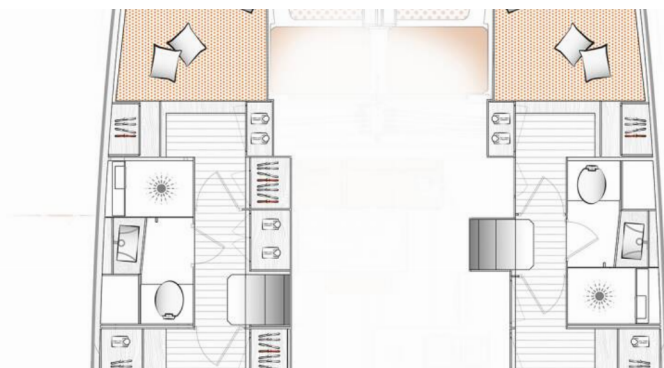

CENA / TYDNY

04.01. - 11.01.2025 3.350 €	11.01. - 18.01.2025 3.350 €	18.01. - 25.01.2025 3.350 €	25.01. - 01.02.2025 3.350 €
01.02. - 08.02.2025 3.350 €	08.02. - 15.02.2025 3.350 €	15.02. - 22.02.2025 3.350 €	22.02. - 01.03.2025 3.350 €
01.03. - 08.03.2025 3.350 €	08.03. - 15.03.2025 2.848 € ~~3.350 €~~	15.03. - 22.03.2025 2.747 € ~~3.350 €~~	22.03. - 29.03.2025 2.848 € ~~3.350 €~~
29.03. - 05.04.2025 2.848 € ~~3.350 €~~	05.04. - 12.04.2025 2.911 € ~~3.550 €~~	12.04. - 19.04.2025 3.080 € ~~3.850 €~~	19.04. - 26.04.2025 3.320 € ~~4.150 €~~
26.04. - 03.05.2025 Rezervováno	03.05. - 17.05.2025 Rezervováno	17.05. - 24.05.2025 4.013 € ~~5.350 €~~	24.05. - 07.06.2025 Rezervováno
07.06. - 14.06.2025 4.973 € ~~5.850 €~~	14.06. - 21.06.2025 5.177 € ~~5.950 €~~	21.06. - 28.06.2025 4.961 € ~~6.050 €~~	28.06. - 05.07.2025 5.043 € ~~6.150 €~~
05.07. - 12.07.2025 5.000 € ~~6.250 €~~	12.07. - 19.07.2025 5.125 € ~~6.250 €~~	19.07. - 26.07.2025 5.080 € ~~6.350 €~~	26.07. - 02.08.2025 5.160 € ~~6.450 €~~

WEB

najachty.pl

TELEFON

+48 882 071 532

E-MAIL

biuro@najachty.pl

NAJACHTY

ul. Pi. Świętej Małgorzaty 1-2/42B, 58-100, Świdnica, Polsko