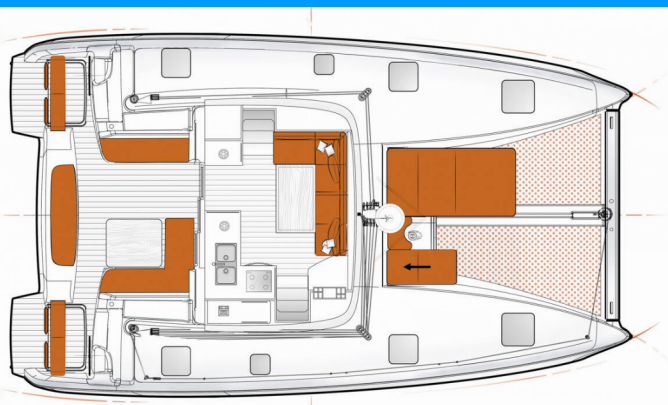

# EXCESS 11

Kale I

Katamarán Excess 11 „Kale I“, postaveno v roce 2023, je kotveno v Göcek/D-Marin, - Turecko . Jachta má 4 + 2 kajut, může ubytovat 8 + 2 osob a má 2 + 1 toalet/sprch.

Značka

**Excess**

Název

**Kale I**

Rok Výroby

**2023**

Délka

**11.42 m**