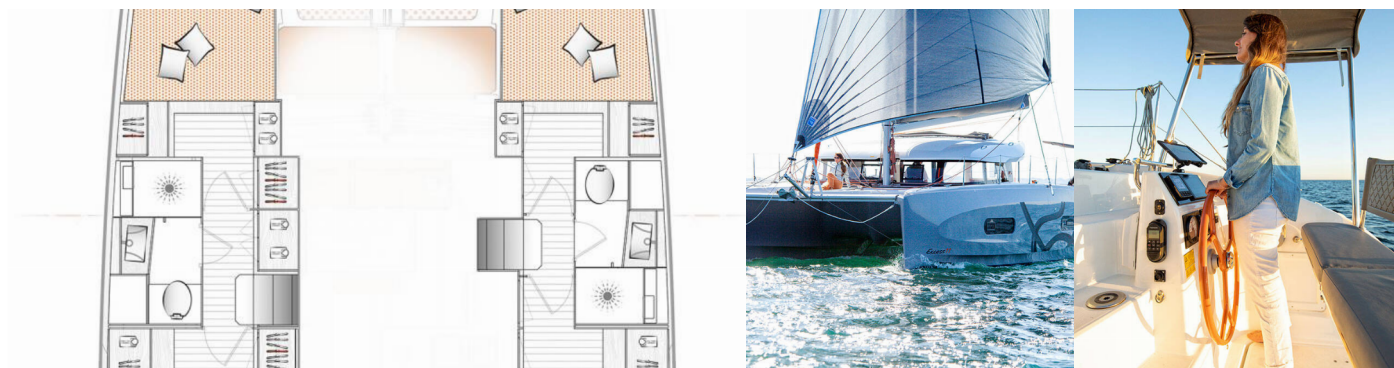

CENA / TYDNY

02.08. - 09.08.2025 5.240 € ~~6.550 €~~	09.08. - 16.08.2025 5.240 € ~~6.550 €~~	16.08. - 23.08.2025 5.320 € ~~6.650 €~~	23.08. - 30.08.2025 5.320 € ~~6.650 €~~
30.08. - 06.09.2025 5.400 € ~~6.750 €~~	06.09. - 13.09.2025 5.400 € ~~6.750 €~~	13.09. - 20.09.2025 5.320 € ~~6.650 €~~	20.09. - 27.09.2025 5.371 € ~~6.550 €~~
27.09. - 04.10.2025 5.313 € ~~6.250 €~~	04.10. - 11.10.2025 5.090 € ~~5.850 €~~	11.10. - 18.10.2025 5.014 € ~~5.450 €~~	18.10. - 25.10.2025 Rezervováno
25.10. - 01.11.2025 4.005 € ~~4.450 €~~	01.11. - 08.11.2025 3.950 €	08.11. - 15.11.2025 3.450 €	15.11. - 22.11.2025 3.450 €
22.11. - 29.11.2025 3.450 €	29.11. - 06.12.2025 3.450 €	06.12. - 13.12.2025 3.450 €	13.12. - 20.12.2025 3.450 €
20.12. - 27.12.2025 3.450 €			

WEB

najachty.pl

TELEFON

+48 882 071 532

E-MAIL

biuro@najachty.pl

NAJACHTY

ul. Pi. Świętej Małgorzaty 1-2/42B, 58-100, Świdnica, Polsko