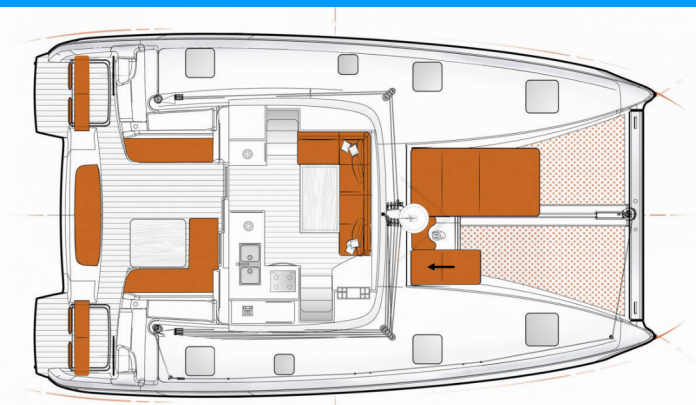

EXCESS 11

Kale I

Katamarán Excess 11 „Kale I“, postaveno v roce 2023, je kotveno v Fethiye, Lykia Yacht Club, - Turecko . Jachta má 4 + 2 kajut, může ubytovat 8 + 2 osob a má 2 + 1 toalet/sprch.

SPECIFIKACE JACHTY

Rok Výroby

2023

Délka

11.42 m

Kajuty

4 + 2

Lůžka

8 + 2