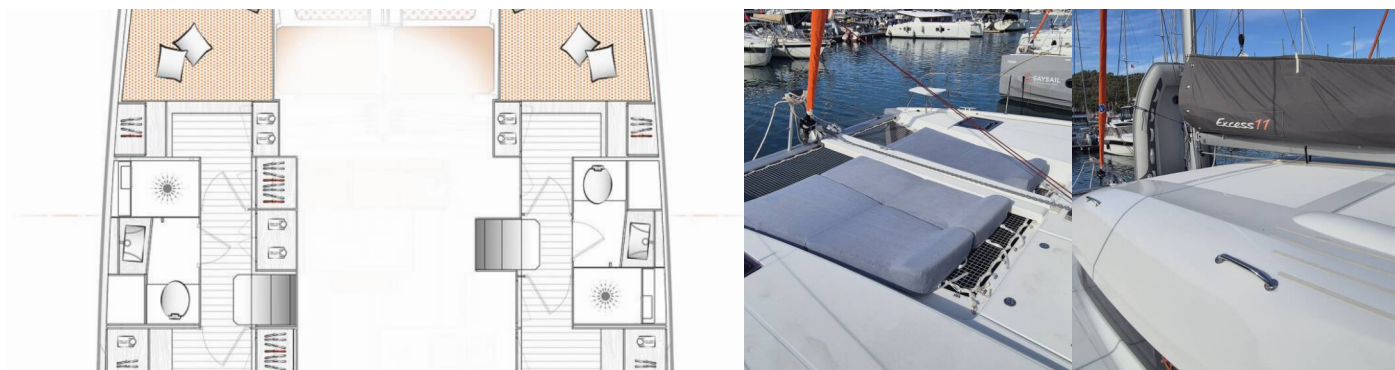

CENA / TYDNY

05.12. - 12.12.2026

3.472 € ~~4.340 €~~

12.12. - 19.12.2026

3.472 € ~~4.340 €~~

19.12. - 26.12.2026

3.472 € ~~4.340 €~~

WEB

najachty.pl

TELEFON

+48 882 071 532

E-MAIL

biuro@najachty.pl

NAJACHTY

ul. Pi. Świętej Małgorzaty 1-2/42B, 58-100, Świdnica, Polsko