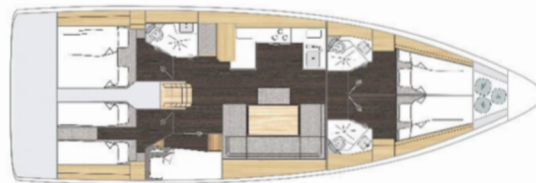

BAVARIA C46

Lady Andaman

Plachetnice Bavaria C46 „Lady Andaman“, postaveno v roce

2024, je kotveno v Phuket, Yacht Haven Marina, - Thajsko .

Jachta má 5 kajut, může ubytovat 10 osob a má 3 toalet/sprch.

SPECIFIKACE JACHTY