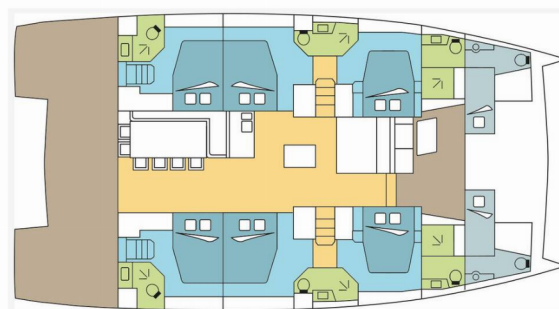

BALI 5.4

DREAM AMALFI_DB

Katamarán Bali 5.4 „DREAM AMALFI_DB“, postaveno v roce 2024, je kotveno v Naples, Pozzuoli, - Itálie. Jachta má 6 + 2 kajut, může ubytovat 12 + 2 osob a má 6 + 2 toalet/sprch.

SPECIFIKACE JACHTY

Rok Výroby

2024

Délka

16.80 m

Kajuty

6 + 2

Lůžka

12 + 2