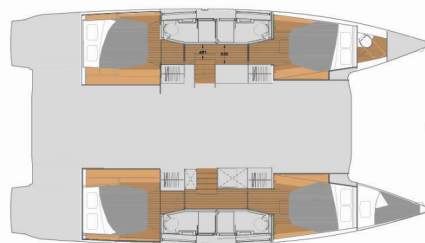

FONTAINE PAJOT ELBA 45

Alternate Current

Katamarán Fountaine Pajot Elba 45 „Alternate Current“, postaveno v roce 2024, je kotveno v BVI, Tortola, Ritter House Marina, - Britské Panenské ostrovy. Jachta má 4 kajuty, může ubytovat 8 osob a má 4 toalet/sprch.

SPECIFIKACE JACHTY

Základna Pronájmu

**BVI, Tortola, Ritter House Marina,
Britské Panenské ostrovy**

ID Jachty

7987

Značka

Fountaine Pajot

Název

Alternate Current

Rok Výroby

2024

Délka

13.45 m

Kajuty

4

Lůžka

8

WC/Sprcha

4

STANDARDNÍ VYBAVENÍ JACHTY

Bezpečnost

Odpadní vodní nádrž

Elektronika

110V zásuvka, Generátor (11KW 110V/60HZ), Invertor (2000W), Klimatizace, Solární panely

Interiér

Elektrické WC

Kuchyňka

Lednička (12V 190L 2 Drawers), Mikrovlnná trouba, Trouba

Navigace

Autopilot, GPS mapový plotter (GMI20), GPS mapový plotter - kokpit (Garmin 2 Smart Cruising 8412)

Paluba

Bimini, Grill/Barbecue/Plancha, Hydraulická zvedací koupací plošina, Lednička v kokpitě (12V 80L), Nafukovací člun (12ft), Přívěsný motor (20HP), Týkový kokpit, Venkovní sprcha na zádi

Pohodlí

Palubní polštáře

Zábava

Bluetooth přehrávač, FUSION sound system, Podvodní světlo, TV