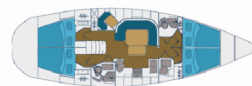

# ELAN 45

Maslina

Plachetnice Elan 45 „Maslina“, postaveno v roce 2002, je kotveno v Split Harbour, - Chorvatsko. Jachta má 3 + 1 kajut, může ubytovat 6 + 1 osob a má 2 toalet/sprch.

**Maslina**

Rok Výroby

**2002**

Délka

**13.45 m**

Kajuty

**3 + 1**

Lůžka