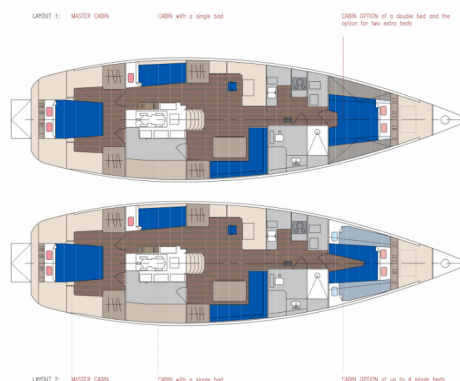

DOLPHIN 50

Amica

Plachetnice Dolphin 50 „Amica“, postaveno v roce 2003, je kotveno v Luka Punat, - Chorvatsko. Jachta má 2 kajuty, může ubytovat 6 + 1 osob a má 1 toalet/sprch.

SPECIFIKACE JACHTY

Základna Pronájmu

2003

Délka

14.90 m

Kajuty

2

Lůžka

6 + 1

Max. Počet Osob