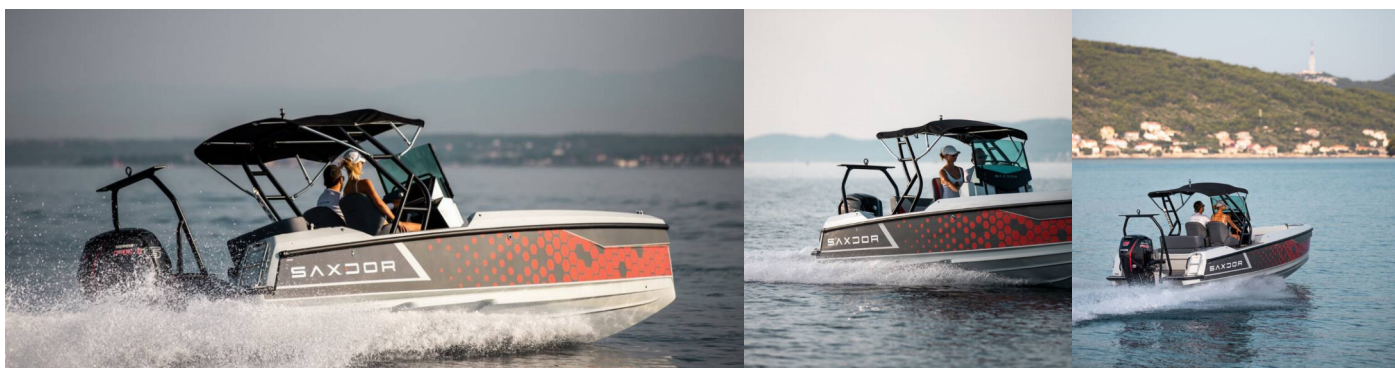

CENA / TYDNY

19.08. - 30.09.2026

Rezervováno

01.10. - 31.05.2027

Rezervováno

WEB

najachty.pl

TELEFON

+48 882 071 532

E-MAIL

biuro@najachty.pl

NAJACHTY

ul. Pi. Świętej Małgorzaty 1-2/42B, 58-100, Świdnica, Polsko