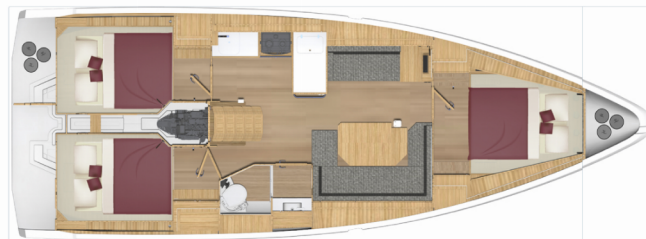

BAVARIA C38

Black Pearl

Plachetnice Bavaria C38 „Black Pearl“, postaveno v roce 2024, je kotveno v Marseille, Corbières Port Services, - Francie.

Jachta má 3 kajuty, může ubytovat 6 + 2 osob a má 1 toalet/sprch.

SPECIFIKACE JACHTY

Základna Pronájmu

**Marseille, Corbières Port Services,
Francie**

ID Jachty

7952

Značka

Bavaria Yachtbau

Název

Black Pearl

Rok Výroby

2024

Délka

11.31 m

Kajuty

3

Lůžka

6 + 2

WC/Sprcha

1

STANDARDNÍ VYBAVENÍ JACHTY

Bezpečnost

Bezpečnostní vybavení, VHF rádio

Kuchyňka

Lednička, Mikrovlnná trouba, Mrazák, Teplá voda, Trouba

Navigace

Autopilot, Bow thruster, GPS, GPS mapový plotter, Log / Rychloměr, Navigační (námořní) mapy a námořní příručky, Wind instrument/Anemometer

Paluba

Bimini, Koupací platforma, Koupací žebřík, Nafukovací člun, Přívěsný motor, Sprayhood, Stoleček v kokpitě, Týková paluba, Týkový kokpit, Venkovní sprcha na zádi

Plachty

Vinšna

Zábava

Rádio mp3 přehrávač, Venkovní reproduktory