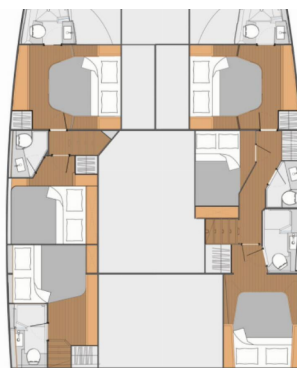

CENA / TYDNY

25.04. - 09.05.2026

Rezerwowáno

09.05. - 16.05.2026

Rezerwowáno

16.05. - 23.05.2026

7.203 €

23.05. - 28.05.2026

Rezerwowáno

11.06. - 15.06.2026

Rezerwowáno

15.06. - 15.08.2026

Rezerwowáno

31.10. - 07.11.2026

Na výběr

WEB

najachty.pl

TELEFON

+48 882 071 532

E-MAIL

biuro@najachty.pl

NAJACHTY

ul. Pi. Świętej Małgorzaty 1-2/42B, 58-100, Świdnica, Polsko