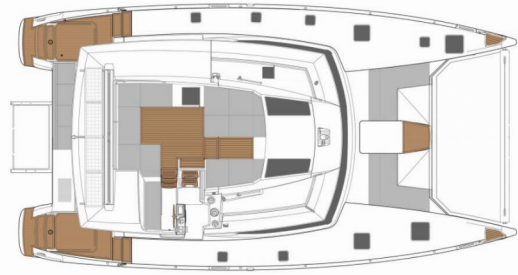

FONTAINE PAJOT SABA 50

Triumpho

Katamarán Fountaine Pajot Saba 50 „Triumpho“, postaveno v roce 2018, je kotveno v Phuket, Ao Po Grand Marina, - Thajsko . Jachta má 5 + 1 kajut, může ubytovat 10 + 2 + 1 osob a má 6 toalet/sprch.

Triumpho

Rok Výroby

2018

Délka

14.58 m

Kajuty

5 + 1

Lůžka