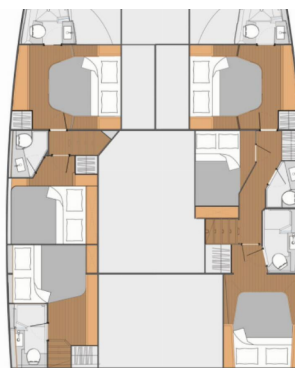

CENA / TYDNY

07.11. - 14.11.2026

Rezerwováno

14.11. - 21.11.2026

10.361 € ~~10.906 €~~

21.11. - 28.11.2026

10.361 € ~~10.906 €~~

28.11. - 05.12.2026

10.361 € ~~10.906 €~~

05.12. - 12.12.2026

10.361 € ~~10.906 €~~

12.12. - 19.12.2026

11.717 € ~~12.334 €~~

19.12. - 26.12.2026

15.904 €

WEB

najachty.pl

TELEFON

+48 882 071 532

E-MAIL

biuro@najachty.pl

NAJACHTY

ul. Pi. Świętej Małgorzaty 1-2/42B, 58-100, Świdnica, Polsko